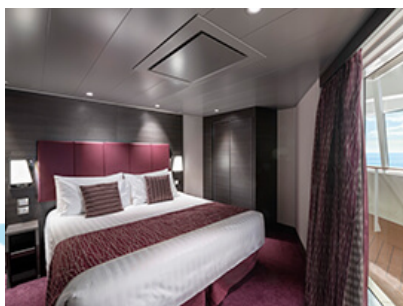

ΣΟΥΙΤΑ PREMIUM AUREA ΜΕ JACUZZI ΚΑΤΑΣΤΡΩΜΑ 9-13 - SLJ

Η Σουίτα Premium Aurea με Τζακούζι SLJ, βρίσκεται στο 9ο – 13ο κατάστρωμα, έχει χωρητικότητα 27 τ.μ. και περιλαμβάνει βεράντα χωρητικότητας 26 – 30 τ.μ. με ιδιωτικό τζακούζι, δύο μονά κρεβάτια τα οποία κατόπιν αιτήματος μπορούν να μετατραπούν σε ένα διπλό. Επιπλέον περιλαμβάνει ευρύχωρη ντουλάπα, καθιστικό με καναπέ, μπάνιο με ντουζιέρα ή μπανιέρα, στεγνωτήρα μαλλιών, τηλεόραση, τηλέφωνο, Wi-Fi με χρέωση, μίνι μπαρ, χρηματοκιβώτιο και κλιματισμό.