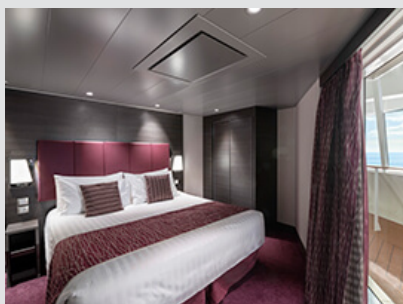

ΣΟΥΙΤΑ GRAND AUREA ΜΕ JACUZZI ΚΑΤΑΣΤΡΩΜΑ 12 - SXJ

Η Σουίτα Grand Aurea με Τζακούζι SXJ, βρίσκεται στο 12ο κατάστρωμα, έχει χωρητικότητα 39 τ.μ. και περιλαμβάνει βεράντα χωρητικότητας 36 τ.μ. με ιδιωτικό τζακούζι, δύο μονά κρεβάτια τα οποία κατόπιν αιτήματος μπορούν να μετατραπούν σε ένα διπλό. Επιπλέον περιλαμβάνει ευρύχωρη ντουλάπα, καθιστικό με καναπέ, μπάνιο με ντουζιέρα ή μπανιέρα, στεγνωτήρα μαλλιών, τηλεόραση, τηλέφωνο, Wi-Fi με χρέωση, μίνι μπαρ, χρηματοκιβώτιο και κλιματισμό.