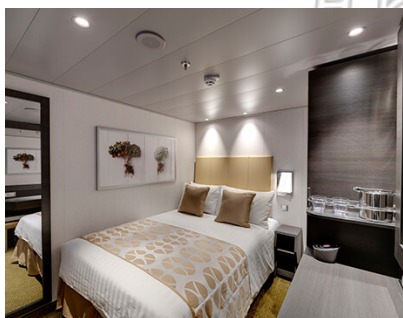

ΕΣΩΤΕΡΙΚΗ STUDIO FANTASTICA ΚΑΤΑΣΤΡΩΜΑ 5-14 - IS

Η Εσωτερική Studio Fantastica IS, βρίσκεται στο 5ο – 14ο κατάστρωμα, έχει χωρητικότητα 12 τ.μ. και περιλαμβάνει δύο μονά κρεβάτια τα οποία κατόπιν αιτήματος μπορούν να μετατραπούν σε ένα διπλό. Επιπλέον περιλαμβάνει αναπαυτική πολυθρόνα, ευρύχωρη ντουλάπα, μπάνιο με ντουζιέρα, στεγνωτήρα μαλλιών, τηλεόραση, τηλέφωνο, Wi-Fi με χρέωση, μίνι μπαρ, χρηματοκιβώτιο και κλιματισμό.