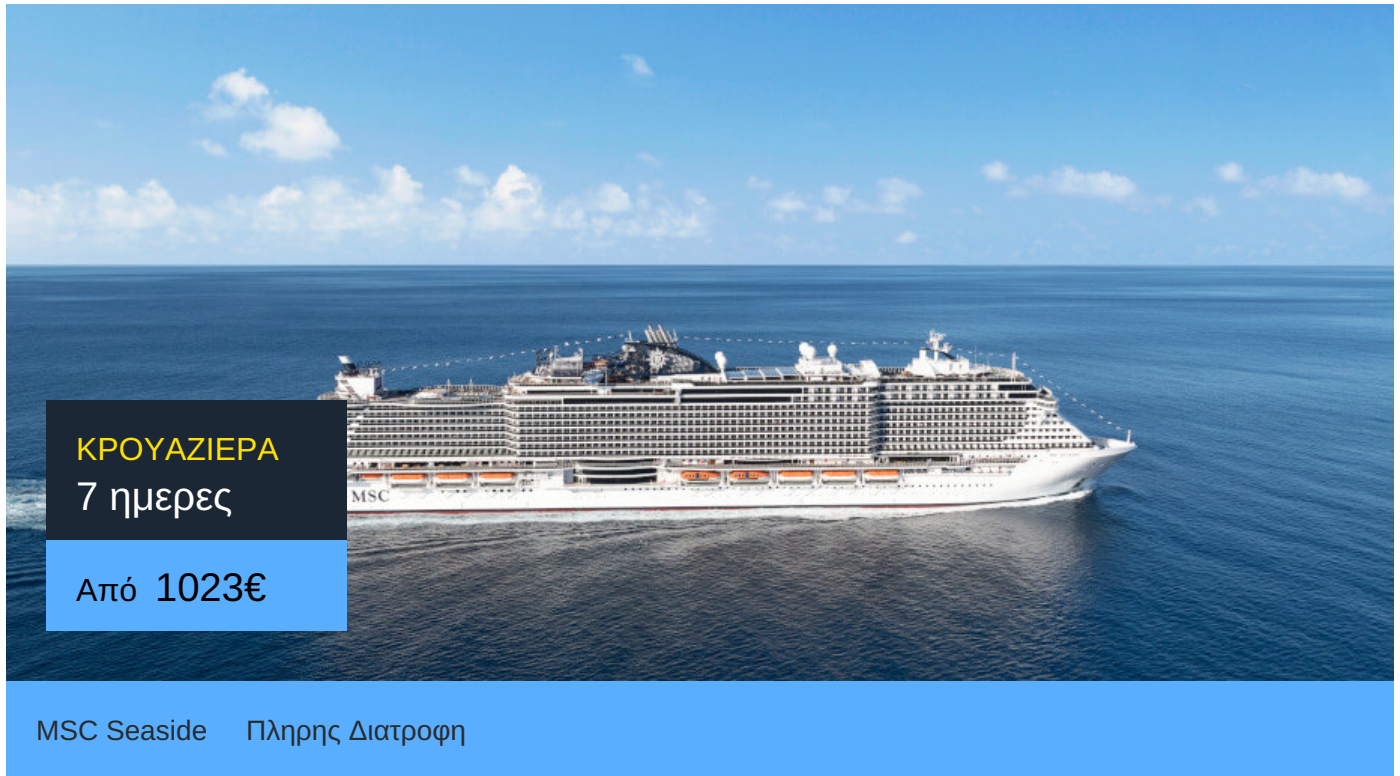

7ήμερη Κρουαζιέρα Pointe-a-Pitre, Roseau, Philipsburg, St John s,  
Basseterre, Fort de France, Pointe-a-Pitre

ΠΛΗΡΟΦΟΡΙΕΣ

ΗΜΕΡΑ	ΠΡΟΟΡΙΣΜΟΣ	ΑΦΙΞΗ	ΑΝΑΧΩΡΗΣΗ
Ημέρα 1	Ποϊνταπιέτρ	-	19:00
Ημέρα 2	Ροσό	08:00	19:00
Ημέρα 3	Φίλιπσμπουργκ, Άγιος Μαρτίνος	08:00	19:00
Ημέρα 4	Άγιος Ιωάννης	08:00	19:00
Ημέρα 5	Μπαστέρ	08:00	19:00
Ημέρα 6	Εν πλω	-	-
Ημέρα 7	Φορ ντε Φρανς	07:00	23:00
Ημέρα 8	Ποϊνταπιέτρ	08:00	-

# MSC Seaside

Το κρουαζιερόπλοιο MSC Seaside θα αλλάξει μια για πάντα τις κρουαζιέρες σου!

Το νέο κρουαζιερόπλοιο της MSC Cruises θα σε φέρει πιο κοντά στη θάλασσα από ποτέ! Την έχεις κοντά σου χάρη στα γυάλινα πατώματα του κρουαζιερόπλοιου. Στο κατάστρωμα 8 θα βρεις πολλά εστιατόρια και bar όπου θα μπορείς να φας και να πιείς με θέα τη θάλασσα. Οι δυο μεγάλες πισίνες του, οι Miami Beach Pool κι η South Beach Pool διαθέτουν πανοραμική θέα και σου επιτρέπουν ακόμα και να κάνεις ηλιοθεραπεία μέσα στο νερό χάρη στα στρώματα που βρίσκονται εν πλω. Το φαγητό είναι μια εξίσου πλούσια εμπειρία μέσα στο κρουαζιερόπλοιο θα βρεις 10 εστιατόρια, σαν το Ocean Grey με θαλασσινά και το Biscayne Bay Restaurant & Buffet σχεδιασμένο ειδικά για παιδιά. Θα βρεις μέχρι και γαλλικό bistrot, το Bistrot La Boheme. Θα χαλαρώσεις στις άνετες καμπίνες που συνδυάζουν στυλ και άνεση, θα παίξεις στο Forest Aquadventure Club με τις δυο τεράστιες νεροτσουλήθρες του και θα απολαύσεις θεατρικές παραστάσεις στο Metropolitan Theatre ενώ θα παίξεις ακόμα και μπόουλινγκ!