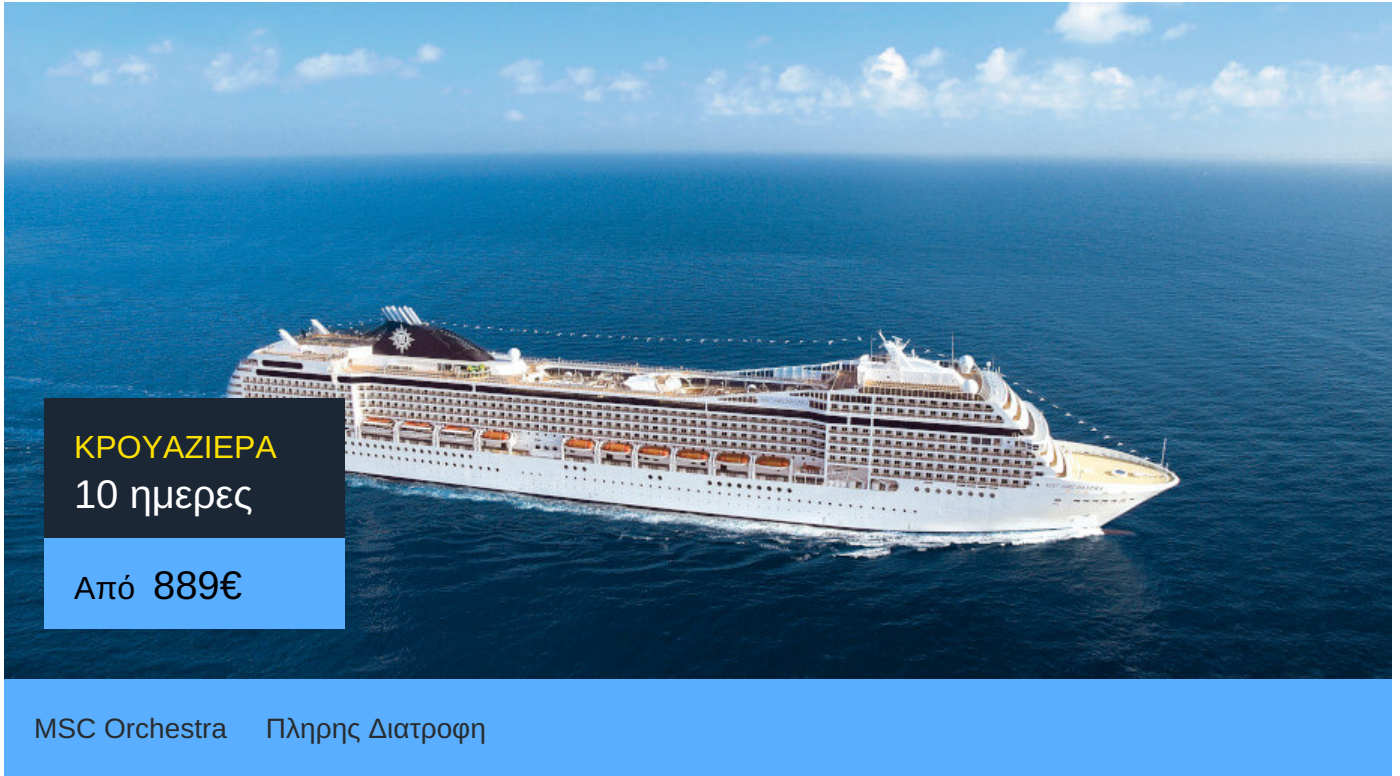

10ήμερη Κρουαζιέρα Alicante, Mahon, Olbia, Genoa, Marseille,
Malaga, Cadiz, Lisbon, Alicante

ΠΛΗΡΟΦΟΡΙΕΣ