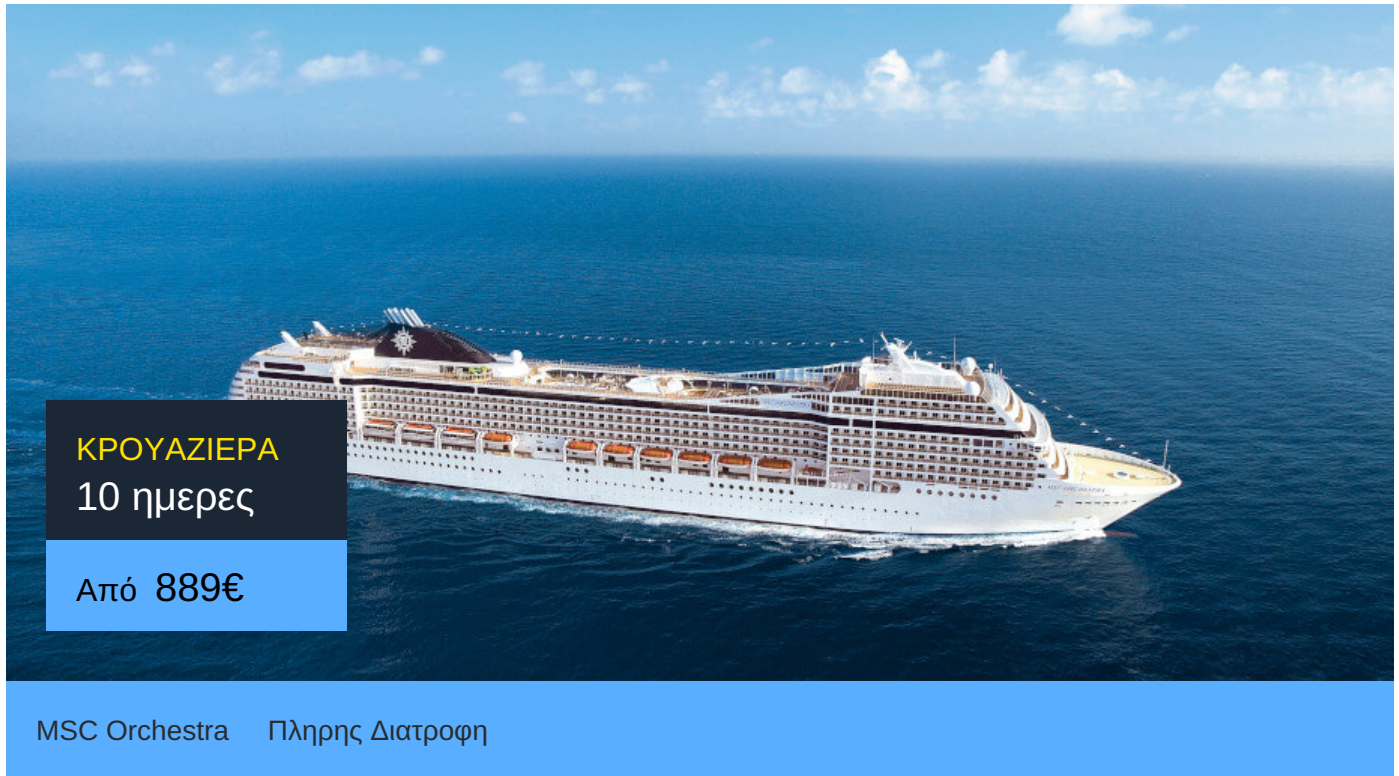

10ήμερη Κρουαζιέρα Alicante, Mahon, Olbia, Genoa, Marseille,
Malaga, Cadiz, Lisbon, Alicante

ΠΛΗΡΟΦΟΡΙΕΣ