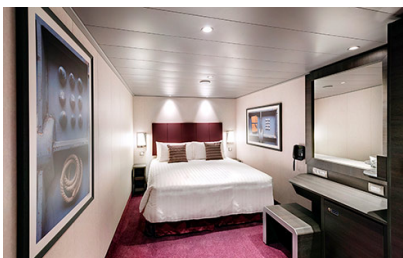

Οι Καμπίνες

Εσωτερική Bella Guaranteed - IB

Η Εσωτερική Καμπίνα Bella Guarantee IB, περιλαμβάνει δύο μονά κρεβάτια τα οποία κατόπιν αιτήματος μπορούν να μετατραπούν σε ένα διπλό. Επιπλέον περιλαμβάνει ευρύχωρη ντουλάπα, αναπαυτική πολυθρόνα, μπάνιο με ντουζιέρα, στεγνωτήρα μαλλιών, τηλεόραση, τηλέφωνο, Wi-Fi με χρέωση, μίνι μπαρ, χρηματοκιβώτιο και κλιματισμό.