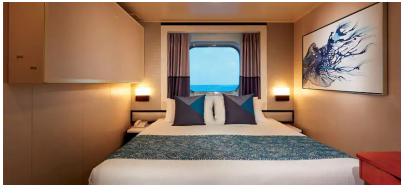

#### Εσωτερική Family - I4

Η Εσωτερική Family καμπίνα είναι ο πιο προσιτός τρόπος για την κρουαζιέρα της οικογένειάς σας. Με 12-25τμ και χώρο για έως και 4 επισκέπτες, θα έχετε δύο χαμηλότερα κρεβάτια που μετατρέπονται σε κρεβάτι queen size και επιπλέον κρεβάτια για να φιλοξενήσουν δύο ακόμη. Και φυσικά, η υπηρεσία δωματίου και πολλές άλλες ανέσεις.