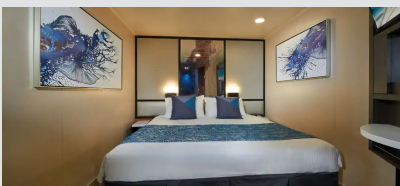

Εσωτερική Καμπίνα - IB

Η Εσωτερική καμπίνα είναι ο πιο προσιτός τρόπος για κρουαζιέρα. Με 12-25τμ υπάρχει χώρος για έως 4 επισκέπτες και περιλαμβάνουν δύο κάτω κρεβάτια που μετατρέπονται σε κρεβάτι queen size και φυσικά, θα έχετε υπηρεσία δωματίου και πολλές άλλες ανέσεις.