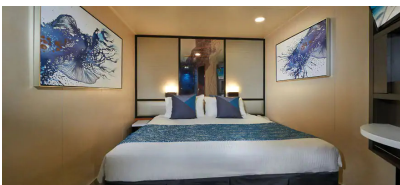

Εσωτερική Καμπίνα - IA

Η Εσωτερική καμπίνα είναι ο πιο προσιτός τρόπος για κρουαζιέρα. Με 12-25τμ υπάρχει χώρος για έως 4 επισκέπτες και περιλαμβάνουν δύο κάτω κρεβάτια που μετατρέπονται σε κρεβάτι queen size και φυσικά, θα έχετε υπηρεσία δωματίου και πολλές άλλες ανέσεις.