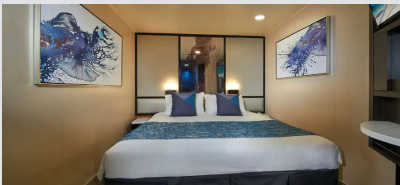

Norwegian Pearl

Τεχνικά Χαρακτηριστικά

Αρ. Επιβατών - 2394	Σύνολο καμπίνων – 1197
Αρ. Πληρώματος - 1072	Ναυπήγηση - 2006
Ολική χωρητικότητα - 93,530τ.	Πλάτος - 38m
Ταχύτητα - 25κ.	Ανακαίνιση - 2017
Μήκος Πλοίου - 294μ.	

Οι Καμπίνες

Εσωτερική Καμπίνα Sail Away - IX

Μια εσωτερική καμπίνα Sail Away εγγυάται μια εσωτερική καμπίνα ή καλύτερη! Η καμπίνα σας μπορεί να βρίσκεται σε οποιοδήποτε κατάστρωμα και να εκχωρείται έως και μία ημέρα πριν από την επιβίβαση σας.