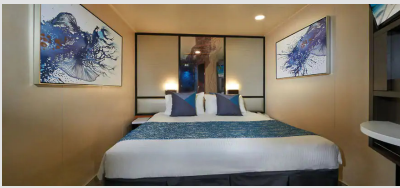

Norwegian Pearl

Τεχνικά Χαρακτηριστικά

Αρ. Επιβατών - 2394	Σύνολο καμπίνων – 1197
Αρ. Πληρώματος - 1072	Ναυπήγηση - 2006
Ολική χωρητικότητα - 93,530τ.	Πλάτος - 38m
Ταχύτητα - 25κ.	Ανακαίνιση - 2017
Μήκος Πλοίου - 294μ.	

Οι Καμπίνες

Εσωτερική Καμπίνα Sail Away - IX

Μια εσωτερική καμπίνα Sail Away εγγυάται μια εσωτερική καμπίνα ή καλύτερη! Η καμπίνα σας μπορεί να βρίσκεται σε οποιοδήποτε κατάστρωμα και να εκχωρείται έως και μία ημέρα πριν από την επιβίβαση σας.