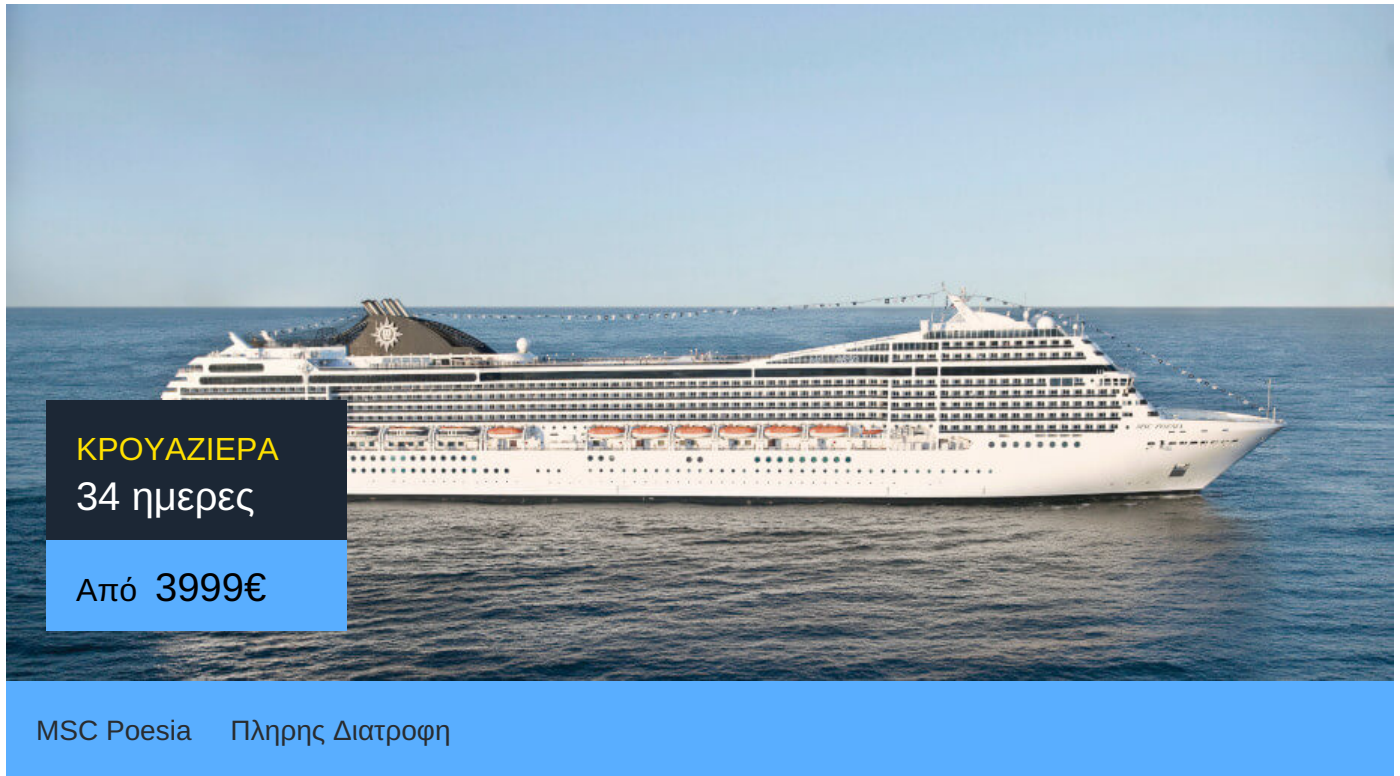

34ήμερη Κρουαζιέρα Ισπανία, Πορτογαλία, Πράσινο Ακρωτήριο,
Βραζιλία, Αργεντινή, Ουρουγουάη, Χιλή

ΠΛΗΡΟΦΟΡΙΕΣ

ΗΜΕΡΑ	ΠΡΟΟΡΙΣΜΟΣ	ΑΦΙΞΗ	ΑΝΑΧΩΡΗΣΗ
Ημέρα 1	Βαρκελώνη	-	18:00
Ημέρα 2	Εν πλω	-	-
Ημέρα 3	Λισαβόνα	12:00	19:00
Ημέρα 4	Εν πλω	-	-
Ημέρα 5	Φουνκάλ	08:00	19:00
Ημέρα 6	Εν πλω	-	-
Ημέρα 7	Εν πλω	-	-
Ημέρα 8	Μιντέλο	08:00	18:00
Ημέρα 9	Εν πλω	-	-
Ημέρα 10	Εν πλω	-	-
Ημέρα 11	Εν πλω	-	-
Ημέρα 12	Εν πλω	-	-
Ημέρα 13	Σαλβαδόρ ντα Μπαία	08:00	17:00
Ημέρα 14	Εν πλω	-	-
Ημέρα 15	Ρίο ντε Τζανέιρο	08:00	23:59
Ημέρα 16	Ρίο ντε Τζανέιρο	00:01	18:00
Ημέρα 17	Εν πλω	-	-
Ημέρα 18	Εν πλω	-	-
Ημέρα 19	Μπουένος Άιρες	08:00	23:59
Ημέρα 20	Μπουένος Άιρες	00:01	18:00
Ημέρα 21	Μοντεβίδεο	08:00	17:00
Ημέρα 22	Εν πλω	-	-

Δεν Περιλαμβάνονται

- Κατανάλωση ποτών / αναψυκτικών
- Προαιρετικές εκδρομές
- Ό,τι δεν αναφέρεται ρητά στα περιλαμβανόμενα

MSC Poesia

Το κρουαζιερόπλοιο MSC Poesia είναι μια ωδή στην ποίηση και στην ομορφιά. Αυτό το κρουαζιερόπλοιο συνδυάζει παραδοσιακή και σύγχρονη αρχιτεκτονική.