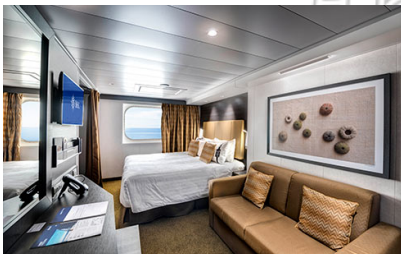

Εξωτερική Deluxe Fantastica κατάστρωμα 5 - OR1

Η Εξωτερική Deluxe Fantastica OR1, βρίσκεται στο 5ο κατάστρωμα, έχει χωρητικότητα 16 τ.μ. και περιλαμβάνει δύο μονά κρεβάτια τα οποία κατόπιν αιτήματος μπορούν να μετατραπούν σε ένα διπλό. Επιπλέον περιλαμβάνει ευρύχωρη ντουλάπα, μπάνιο με ντουζιέρα, αναπαυτική πολυθρόνα, μπάνιο με ντουζιέρα, στεγνωτήρα μαλλιών, τηλεόραση, τηλέφωνο, Wi-Fi με χρέωση, μίνι μπαρ, χρηματοκιβώτιο, κλιματισμό και παράθυρο με θέα στη θάλασσα.