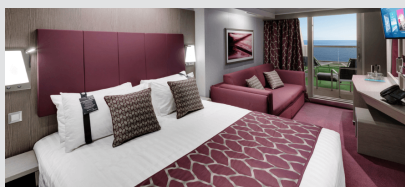

ΣΟΥΙΤΑ JUNIOR AUREA ΚΑΤΑΣΤΡΩΜΑ 9 - SM

Η Σουίτα Junior Aurea SM, βρίσκεται στο 9ο κατάστρωμα, έχει χωρητικότητα 17 τ.μ. και περιλαμβάνει μπαλκόνι περίπου 16 τ.μ., δύο μονά κρεβάτια τα οποία κατόπιν αιτήματος μπορούν να μετατραπούν σε ένα διπλό. Επιπλέον περιλαμβάνει ευρύχωρη ντουλάπα, καθιστικό με καναπέ, μπάνιο με ντουζιέρα ή μπανιέρα, νιπτήρα, στεγνωτήρα μαλλιών, τηλεόραση, τηλέφωνο, Wi-Fi με χρέωση, μίνι μπαρ, χρηματοκιβώτιο, κλιματισμό και μπαλκόνι.