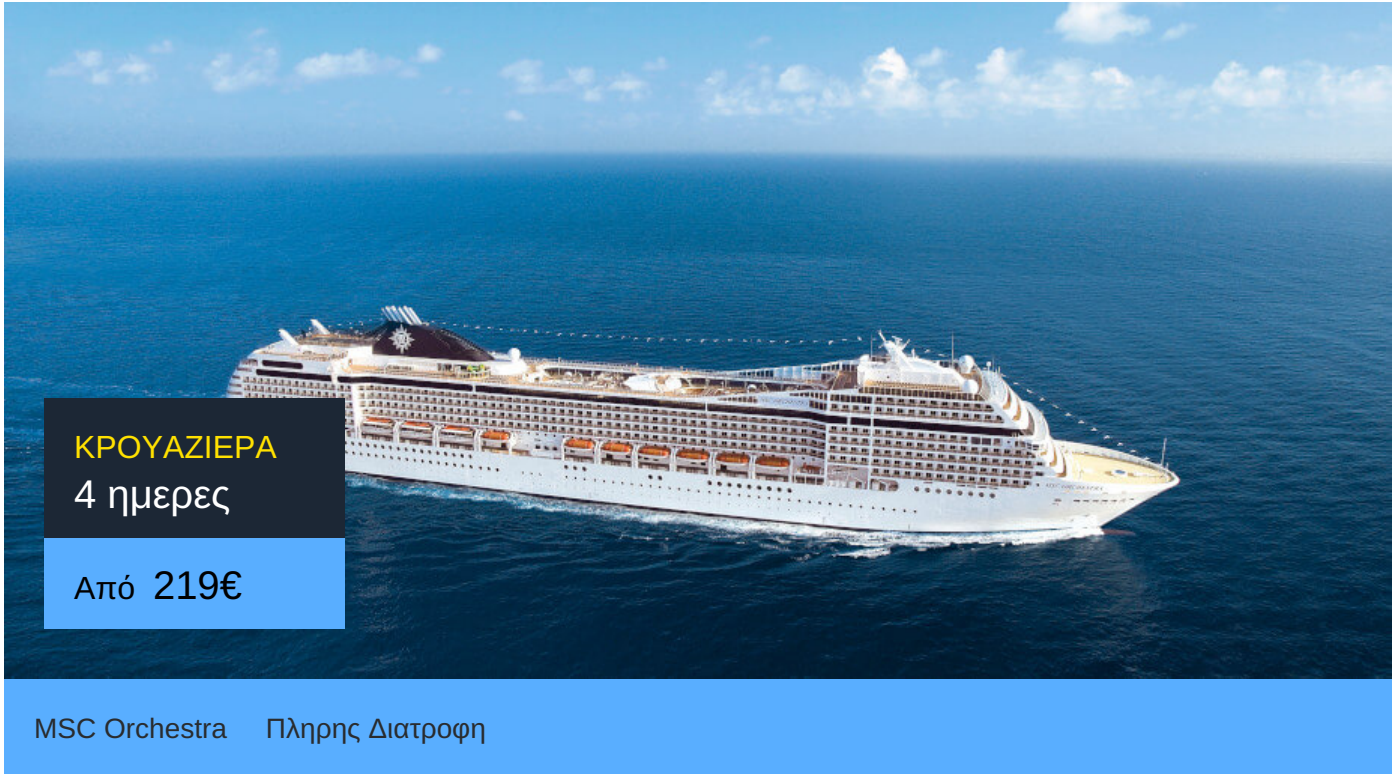

4ήμερη Κρουαζιέρα Civitavecchia, Genoa, Marseille, Tarragona, Valencia

ΠΛΗΡΟΦΟΡΙΕΣ