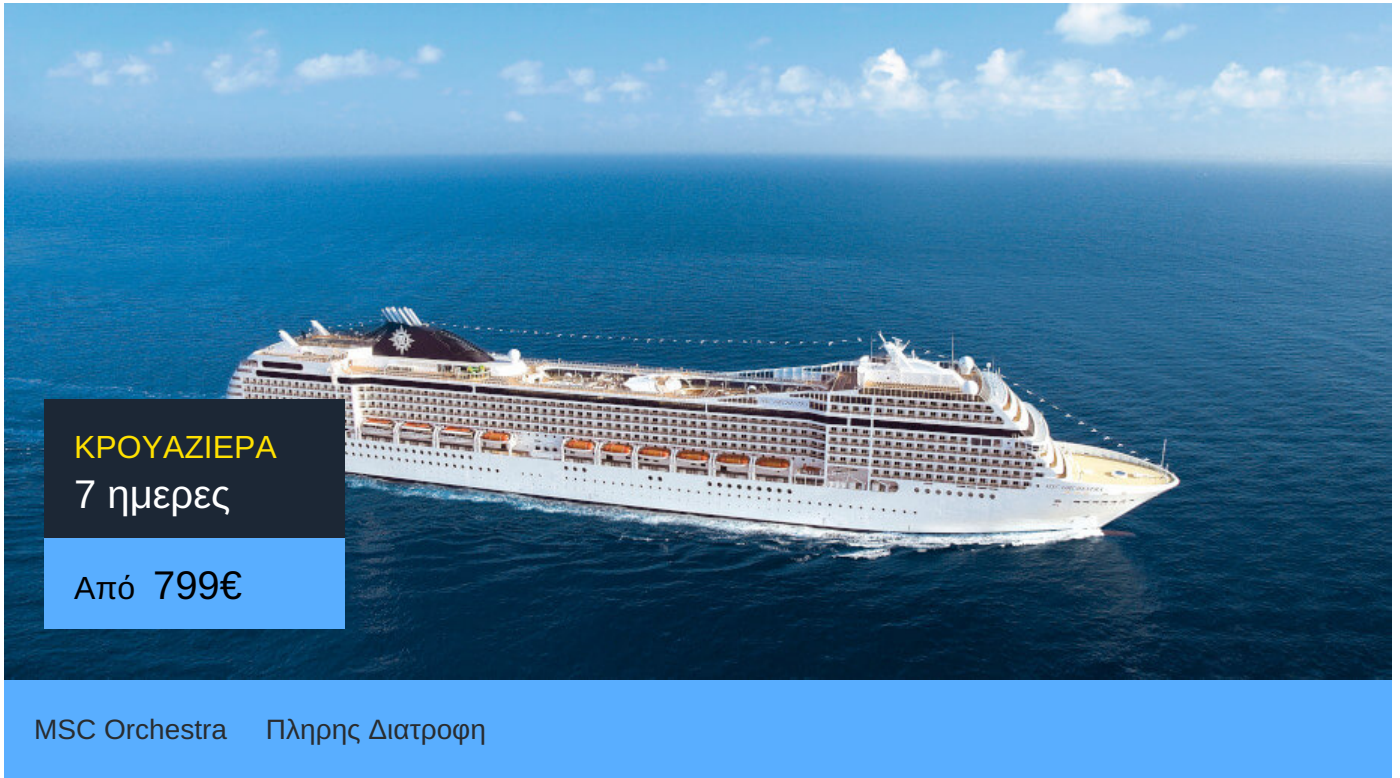

7ήμερη Κρουαζιέρα Ελλάδα, Ιταλία

ΠΛΗΡΟΦΟΡΙΕΣ