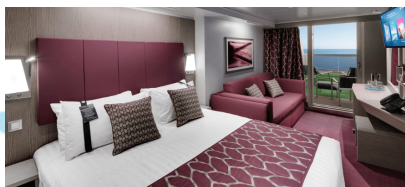

ΜΠΑΛΚΟΝΙ DELUXE FANTASTICA ΚΑΤΑΣΤΡΩΜΑ 13-14 - BR3

Η Καμπίνα με μπαλκόνι Deluxe Fantastica BR3, βρίσκεται στο 13ο - 14ο κατάστρωμα, έχει χωρητικότητα περίπου 16-17 τ.μ. και περιλαμβάνει μπαλκόνι περίπου 5-6 τ.μ., δύο μονά κρεβάτια τα οποία κατόπιν αιτήματος μπορούν να μετατραπούν σε ένα διπλό. Επιπλέον περιλαμβάνει ευρύχωρη ντουλάπα, μπάνιο με ντουζιέρα ή μπανιέρα, νιπτήρα, καθιστικό με καναπέ, στεγνωτήρα μαλλιών, τηλεόραση, τηλέφωνο, Wi-Fi με χρέωση, μίνι μπαρ, χρηματοκιβώτιο και κλιματισμό.