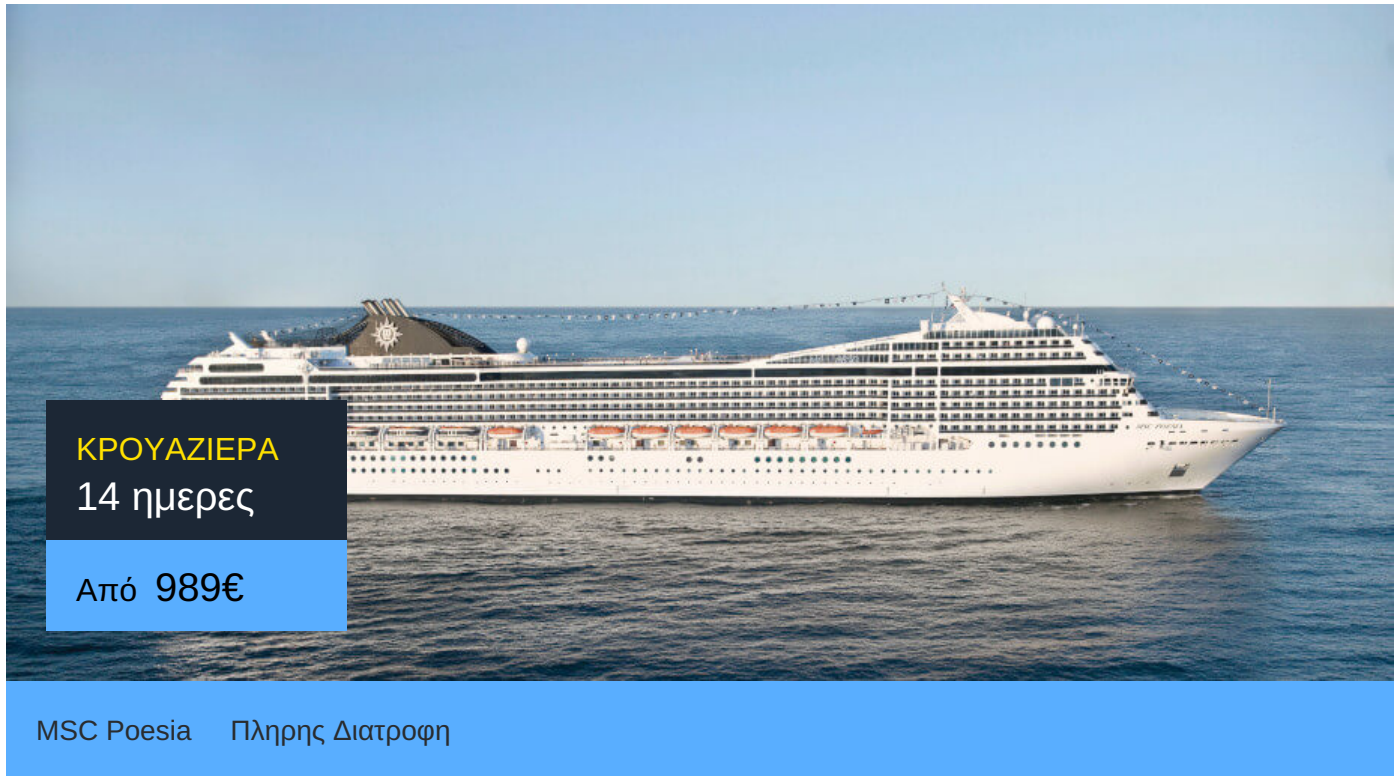

14ήμερη Κρουαζιέρα San Diego, Cabo San Lucas, Puntarenas, BLB-
Panam Canal, CTB-Panama Canal, Colon, Cartagena, Miami

ΠΛΗΡΟΦΟΡΙΕΣ

ΗΜΕΡΑ	ΠΡΟΟΡΙΣΜΟΣ	ΑΦΙΞΗ	ΑΝΑΧΩΡΗΣΗ
Ημέρα 1	Σαν Ντιέγκο	-	18:00
Ημέρα 2	Εν πλω	N/:/A	N/:/A
Ημέρα 3	Εν πλω	N/:/A	N/:/A
Ημέρα 4	Κάβο σαν Λούκας	07:00	16:00
Ημέρα 5	Εν πλω	N/:/A	N/:/A
Ημέρα 6	Εν πλω	N/:/A	N/:/A
Ημέρα 7	Εν πλω	N/:/A	N/:/A
Ημέρα 8	Πουνταρένας	10:00	20:00
Ημέρα 9	Εν πλω	N/:/A	N/:/A
Ημέρα 10	Διάπλους Καναλιού Παναμά	09:00	-
Ημέρα 10	Διάπλους Καναλιού Παναμά	21:00	-
Ημέρα 11	Κολόν	07:00	-
Ημέρα 12	Καρθαγένη	11:00	-
Ημέρα 13	Εν πλω	N/:/A	-
Ημέρα 14	Εν πλω	N/:/A	-
Ημέρα 15	Μαϊάμι	07:00	-

MSC Poesia

Το κρουαζιερόπλοιο MSC Poesia είναι μια ωδή στην ποίηση και στην ομορφιά. Αυτό το κρουαζιερόπλοιο συνδυάζει παραδοσιακή και σύγχρονη αρχιτεκτονική.

Οι κρουαζιέρες στο MSC Poesia είναι ένα υπερθέαμα. Θα βρεις το Zen Garden, έναν πανέμορφο κήπο μέσα στο κρουαζιερόπλοιο κι ένα εντυπωσιακό foyer. Θα γευτείς ιαπωνική κουζίνα στο εξωτικό Kaito Sushi Bar, με ζωγραφιές με γκέισες να σε κοιτάνε και σε ταξιδεύουν στην Άπω Ανατολή. Θα έχεις την ευκαιρία να φας και σε gourmet εστιατόρια. Θα πιείς εκλεκτά κρασιά στο Grappolo D' Oro και κοκτέιλ στο Mojito cocktail bar. Θα χαλαρώσεις στο βραβευμένο MSC Aurea Spa χάρη στο steam room, στη sauna και στα χαλαρωτικά μασάζ. Θα κάνεις πολλή γυμναστική εν πλω, θα παίξεις μπάσκετ ή tennis και θα ασκηθείς στο πλήρως εξοπλισμένο γυμναστήριο. Τα παιδιά θα διασκεδάσουν πολύ στην Stone Age and Dinosaur Play Area, θα παίξουν video games και θα κάνουν τα δικά τους παιδικά πάρτι στην DJ Disco. Μην ξεχάσεις να βουτήξεις στις τεράστιες πισίνες του κρουαζιερόπλοιου MSC Poesia και να πας στις κινηματογραφικές προβολές που γίνονται δίπλα στην πισίνα!