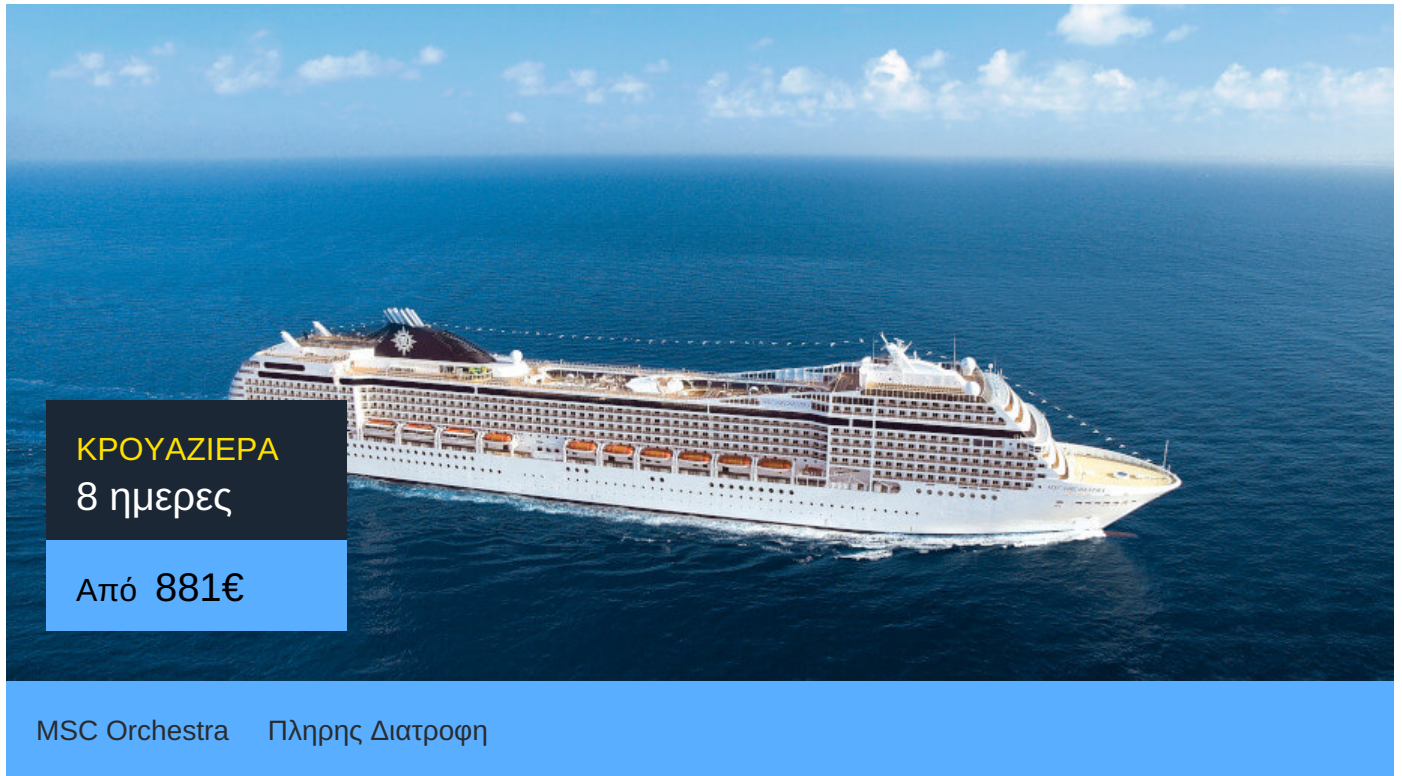

8ήμερη Κρουαζιέρα Piraeus, Izmir, Istanbul, Corfu, Bari, Santorini, Piraeus

ΠΛΗΡΟΦΟΡΙΕΣ