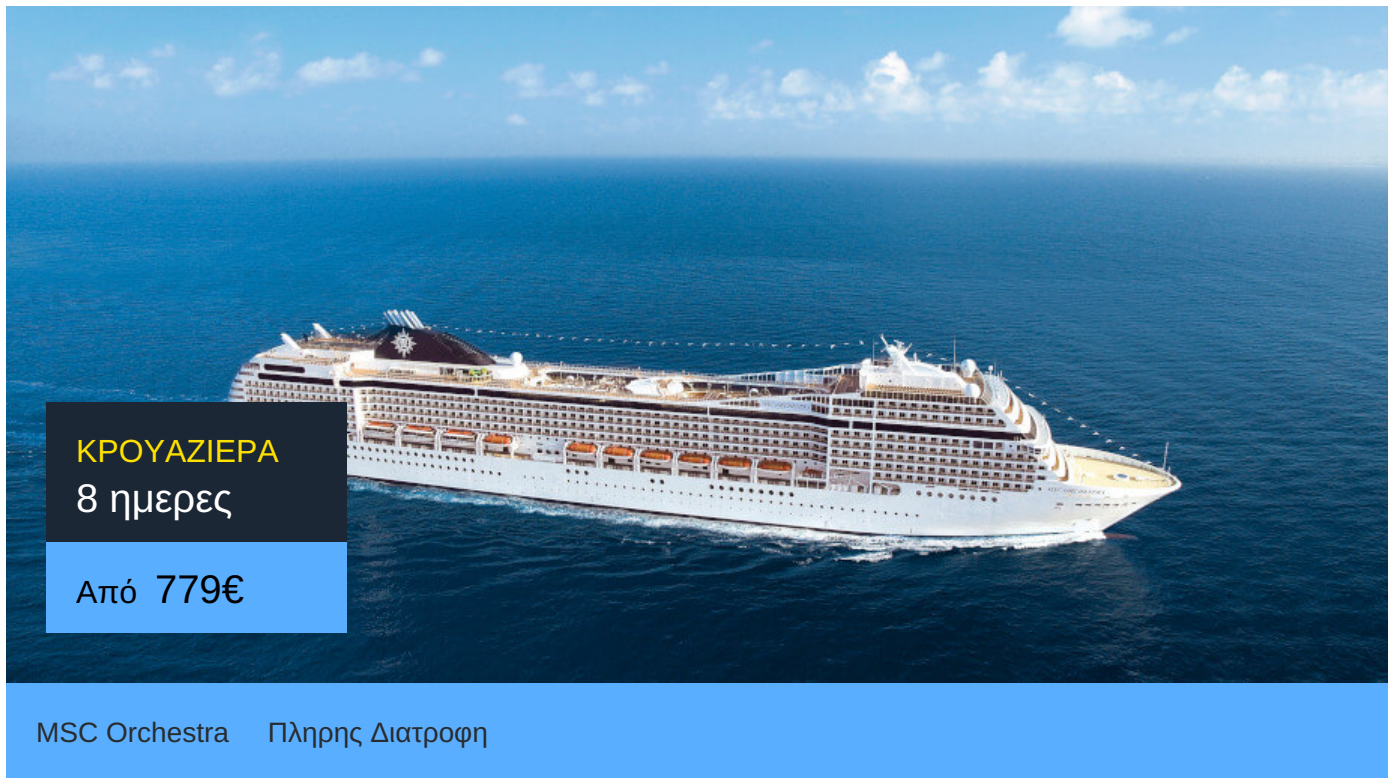

8ήμερη Κρουαζιέρα Piraeus, Izmir, Istanbul, Corfu, Bari, Santorini, Piraeus

ΠΛΗΡΟΦΟΡΙΕΣ