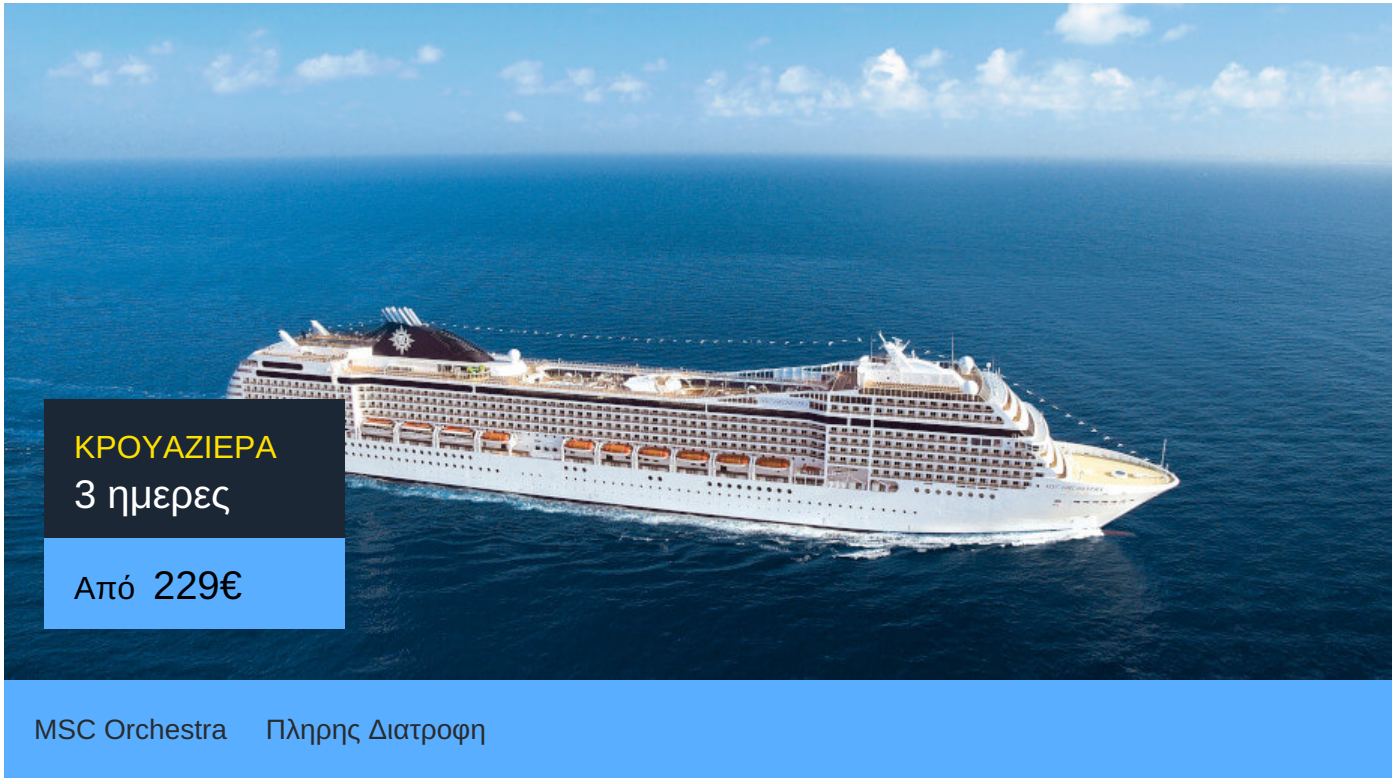

3ήμερη Κρουαζιέρα Valencia, Livorno, Civitavecchia

ΠΛΗΡΟΦΟΡΙΕΣ