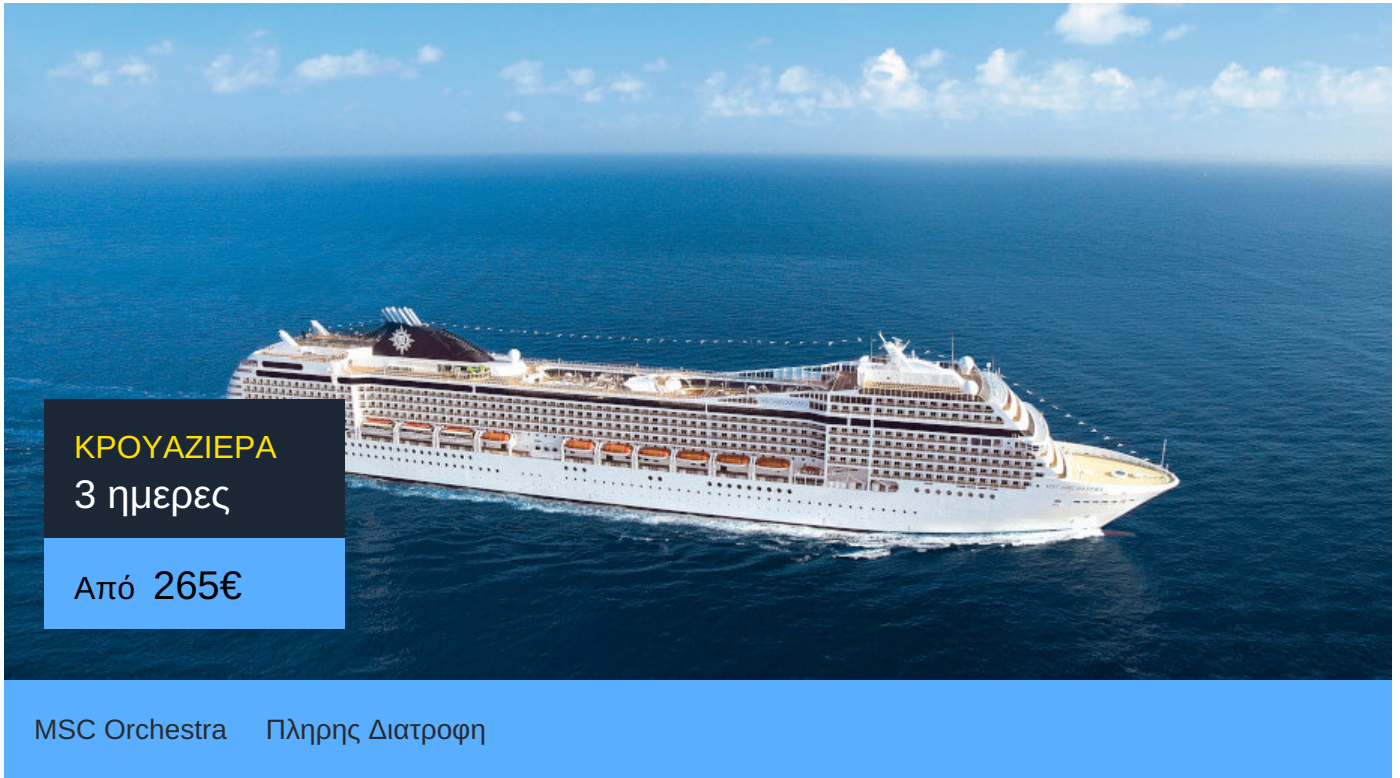

3ήμερη Κρουαζιέρα Valencia, Livorno, Civitavecchia

ΠΛΗΡΟΦΟΡΙΕΣ