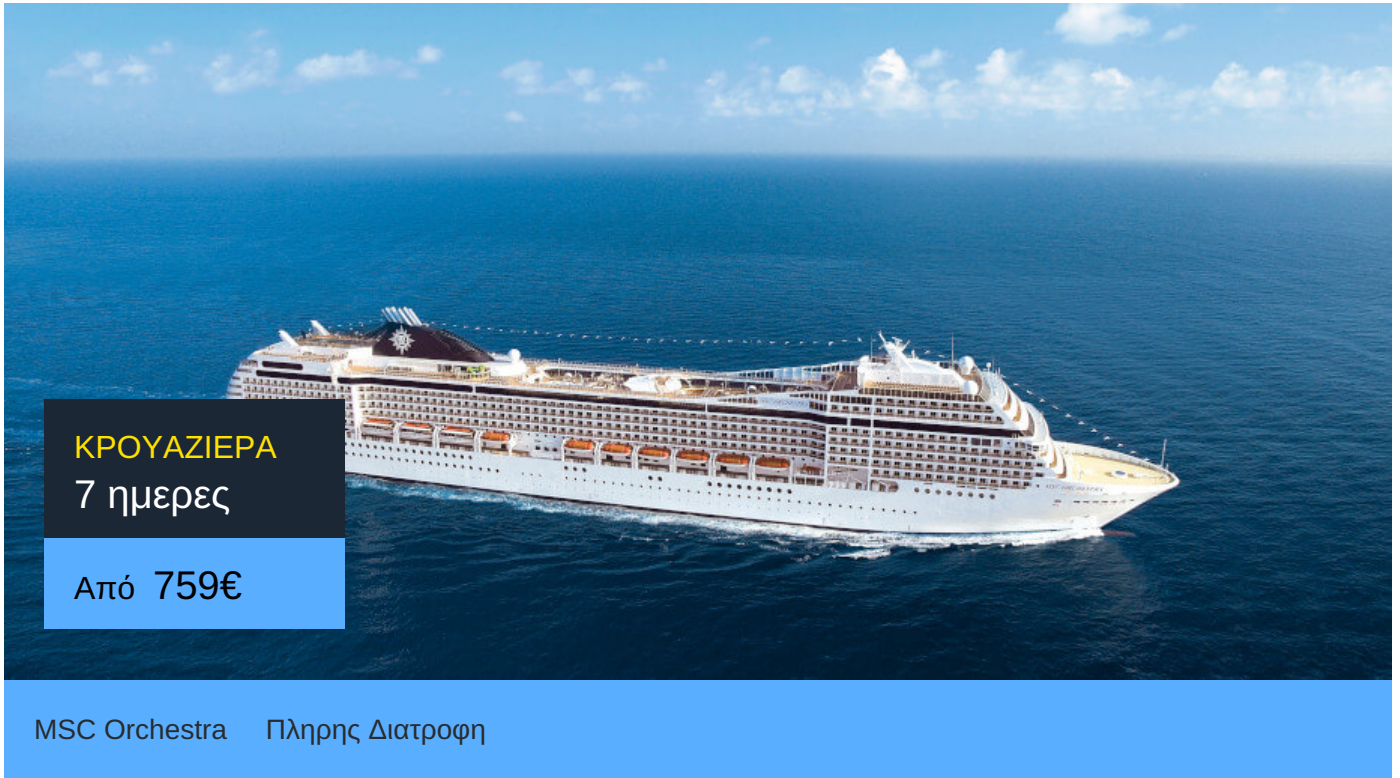

7ήμερη Κρουαζιέρα Izmir, Istanbul, Corfu, Bari, Piraeus, Izmir

ΠΛΗΡΟΦΟΡΙΕΣ