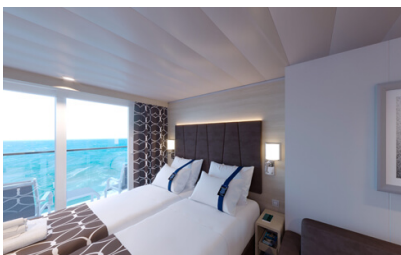

Μπαλκόνι Deluxe Fantastica Περιορισμένη θέα κατάστρωμα 15-16 - BP

Η Καμπίνα με μπαλκόνι Deluxe Fantastica BP, βρίσκεται στο 15ο - 16ο κατάστρωμα, έχει χωρητικότητα 17 τ.μ. και περιλαμβάνει μπαλκόνι περίπου 6-8 τ.μ., δύο μονά κρεβάτια τα οποία κατόπιν αιτήματος μπορούν να μετατραπούν σε ένα διπλό. Επιπλέον περιλαμβάνει ευρύχωρη ντουλάπα, καθιστικό με καναπέ, μπάνιο με ντουζιέρα, στεγνωτήρα μαλλιών, τηλεόραση, τηλέφωνο, Wi-Fi με χρέωση, μίνι μπαρ, χρηματοκιβώτιο, κλιματισμό και μπαλκόνι με περιορισμένη θέα.