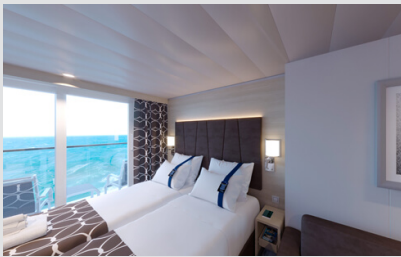

Μπαλκόνι Aurea κατάστρωμα 12-16 - BA

Η Καμπίνα με μπαλκόνι Deluxe Fantastica BR4, βρίσκεται στο 12ο - 16ο κατάστρωμα, έχει χωρητικότητα περίπου 17 τ.μ. και περιλαμβάνει μπαλκόνι περίπου 3 - 8τ.μ., δύο μονά κρεβάτια τα οποία κατόπιν αιτήματος μπορούν να μετατραπούν σε ένα διπλό. Επιπλέον περιλαμβάνει ευρύχωρη ντουλάπα, μπάνιο με ντουζιέρα ή μπανιέρα, καθιστικό με καναπέ, στεγνωτήρα μαλλιών, τηλεόραση, τηλέφωνο, Wi-Fi με χρέωση, μίνι μπαρ, χρηματοκιβώτιο και κλιματισμό.