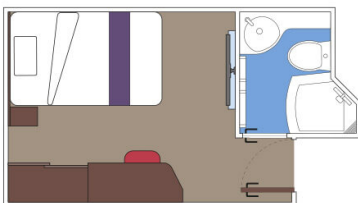

### Εσωτερική Bella Guaranteed - IB

Η Εσωτερική Καμπίνα Bella Guarantee IB, έχει χωρητικότητα περίπου 10 τ.μ. και περιλαμβάνει δύο μονά κρεβάτια τα οποία κατόπιν αιτήματος μπορούν να μετατραπούν σε ένα διπλό. Επιπλέον περιλαμβάνει αναπαυτική πολυθρόνα, ευρύχωρη ντουλάπα, μπάνιο με ντουζιέρα, στεγνωτήρα μαλλιών, τηλεόραση, τηλέφωνο, Wi-Fi με χρέωση, μίνι μπαρ, χρηματοκιβώτιο και κλιματισμό.