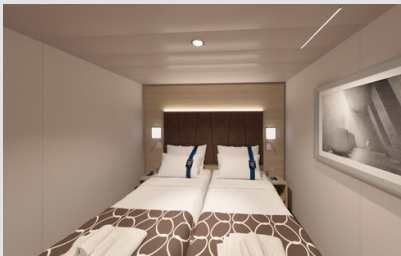

### Εσωτερική Bella Guaranteed - IB

Η Εσωτερική Καμπίνα Bella Guarantee IB, έχει χωρητικότητα περίπου 10 τ.μ. και περιλαμβάνει δύο μονά κρεβάτια τα οποία κατόπιν αιτήματος μπορούν να μετατραπούν σε ένα διπλό. Επιπλέον περιλαμβάνει αναπαυτική πολυθρόνα, ευρύχωρη ντουλάπα, μπάνιο με ντουζιέρα, στεγνωτήρα μαλλιών, τηλεόραση, τηλέφωνο, Wi-Fi με χρέωση, μίνι μπαρ, χρηματοκιβώτιο και κλιματισμό.