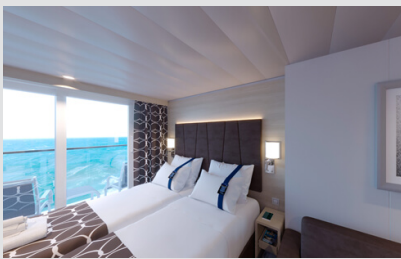

Μπαλκόνι Aurea κατάστρωμα 12-16 - BA

Η Καμπίνα με μπαλκόνι Deluxe Fantastica BR4, βρίσκεται στο 12ο - 16ο κατάστρωμα, έχει χωρητικότητα περίπου 17 τ.μ. και περιλαμβάνει μπαλκόνι περίπου 3 - 8τ.μ., δύο μονά κρεβάτια τα οποία κατόπιν αιτήματος μπορούν να μετατραπούν σε ένα διπλό. Επιπλέον περιλαμβάνει ευρύχωρη ντουλάπα, μπάνιο με ντουζιέρα ή μπανιέρα, καθιστικό με καναπέ, στεγνωτήρα μαλλιών, τηλεόραση, τηλέφωνο, Wi-Fi με χρέωση, μίνι μπαρ, χρηματοκιβώτιο και κλιματισμό.