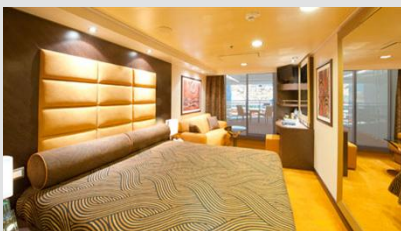

Μπαλκόνι Aurea - BA
Η Καμπίνα με Μπαλκόνι Aurea BA, βρίσκεται στο 11ο – 13ο κατάστρωμα, έχει χωρητικότητα 19 τ.μ. και περιλαμβάνει μπαλκόνι περίπου 4 τ.μ. δύο μονά κρεβάτια τα οποία κατόπιν αιτήματος μπορούν να μετατραπούν σε ένα διπλό. Επιπλέον περιλαμβάνει ευρύχωρη ντουλάπα, καθιστικό με καναπέ, μπάνιο με ντουζιέρα ή μπανιέρα, στεγνωτήρα μαλλιών, τηλεόραση, τηλέφωνο, Wi-Fi με χρέωση, μίνι μπαρ, χρηματοκιβώτιο, κλιματισμό και μπαλκόνι.