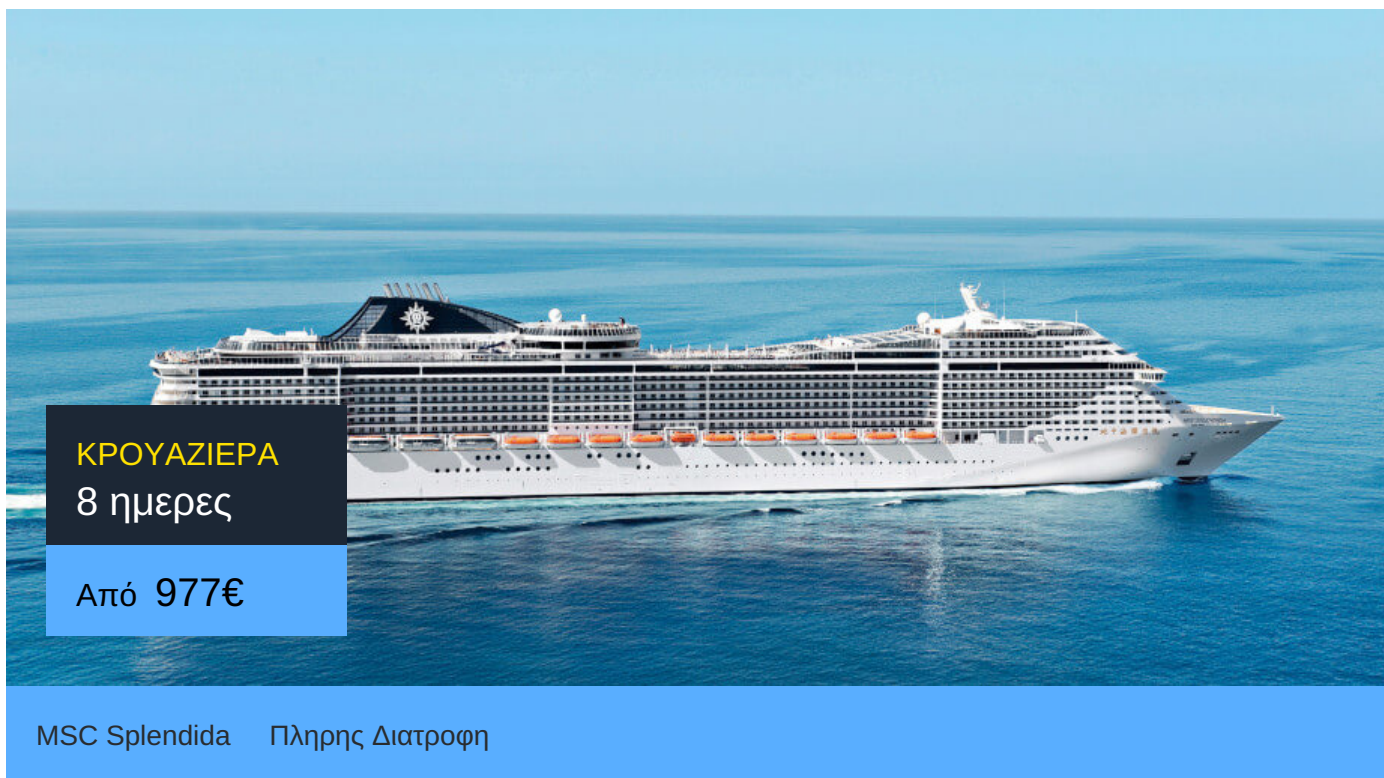

8ήμερη Κρουαζιέρα Rio de Janeiro, Ilhabela, Balneario Camboriu, Punta Del Este, Buenos Aires, Rio de Janeiro

ΚΡΟΥΑΖΙΕΡΑ

8 ημερες

Από 977€

MSC Splendida Πληρης Διατροφη

ΠΛΗΡΟΦΟΡΙΕΣ

ΗΜΕΡΑ	ΠΡΟΟΡΙΣΜΟΣ	ΑΦΙΞΗ	ΑΝΑΧΩΡΗΣΗ
Ημέρα 1	Ρίο ντε Τζανέιρο	-	20:00
Ημέρα 2	Ιλιαμπέλα	08:00	18:00
Ημέρα 3	Καμπόριου	09:00	18:00
Ημέρα 4	Εν πλω	N/:/A	N/:/A
Ημέρα 5	Πούντα ντελ Έστε	08:00	16:00
Ημέρα 6	Μπουένος Άιρες	08:00	18:00
Ημέρα 7	Εν πλω	N/:/A	N/:/A
Ημέρα 8	Εν πλω	N/:/A	N/:/A
Ημέρα 9	Ρίο ντε Τζανέιρο	10:00	-

**Pamokrouaziera.gr**

Η κραυαζιέρα στα καλύτερα της!

# MSC Splendida

Κάθε ταξίδι στο κρουαζιερόπλοιο MSC Splendida είναι μαγικό! Το κρουαζιερόπλοιο της MSC είναι ένας προορισμός από μόνο του.

Αυτό που χαρακτηρίζει τις κρουαζιέρες στο κρουαζιερόπλοιο MSC Splendida είναι η ποικιλία εστιατορίων και bar. Στο πολύχρωμο Santa Fe Tex Mex θα φας μεξικάνικο φαγητό ενώ θα έχεις την ευκαιρία να απολαύσεις γνήσια μεσογειακή κουζίνα στα πολυτελή gourmet εστιατόρια, όπως στο L' Olivo ή στο εντυπωσιακότατο τρκουάζ Villa Verde Panoramic Restaurant με τα πανύψηλα φωτιστικά. Ακόμα, θα δεις θεατρικές παραστάσεις στο The Stand Theater, θα δοκιμάσεις την τύχη σου στο Royal Palm Casino και θα χορέψεις στην Club 33 Disco. Θα μαυρίσεις στο Top 18 sun desk, που εκτός από την υπέροχη θέα στη θάλασσα, θα αξιοποιήσεις τις χαλαρωτικές spa υπηρεσίες και το bar του. Μην ξεχάσεις να βουτήξεις και στις πισίνες του!