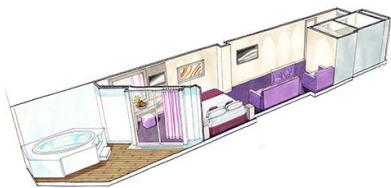

Σουίτα Junior Aurea κατάστρωμα 9 - SM

Η Σουίτα Junior Aurea SM, βρίσκεται στο 9ο κατάστρωμα, έχει χωρητικότητα 17 τ.μ. και περιλαμβάνει μπαλκόνι περίπου 16 τ.μ., δύο μονά κρεβάτια τα οποία κατόπιν αιτήματος μπορούν να μετατραπούν σε ένα διπλό. Επιπλέον περιλαμβάνει ευρύχωρη ντουλάπα, καθιστικό με καναπέ, μπάνιο με ντουζιέρα ή μπανιέρα, νιπτήρα, στεγνωτήρα μαλλιών, τηλεόραση, τηλέφωνο, Wi-Fi με χρέωση, μίνι μπαρ, χρηματοκιβώτιο, κλιματισμό και μπαλκόνι.

Σουίτα Premium Aurea κατάστρωμα 9-15 - SL1

Η Σουίτα Premium Aurea SL1, βρίσκεται στο 9ο - 15ο κατάστρωμα, έχει χωρητικότητα 26-32 τ.μ. και περιλαμβάνει μπαλκόνι χωρητικότητας 3-14 τ.μ., δύο μονά κρεβάτια τα οποία κατόπιν αιτήματος μπορούν να μετατραπούν σε ένα διπλό. Επιπλέον περιλαμβάνει ευρύχωρη ντουλάπα, καθιστικό με καναπέ, μπάνιο με ντουζιέρα ή μπανιέρα, νιπτήρα, στεγνωτήρα μαλλιών, τηλεόραση, τηλέφωνο, Wi-Fi με χρέωση, μίνι μπαρ, χρηματοκιβώτιο, κλιματισμό και μπαλκόνι.

Σουίτα Premium Aurea με βεράντα κατάστρωμα 9 - SLT

Η Σουίτα Premium Aurea με βεράντα SLT, βρίσκεται στο 9ο κατάστρωμα, έχει χωρητικότητα 28 τ.μ. και περιλαμβάνει μπαλκόνι χωρητικότητας περίπου 38 τ.μ., δύο μονά κρεβάτια τα οποία κατόπιν αιτήματος μπορούν να μετατραπούν σε ένα διπλό. Επιπλέον περιλαμβάνει ευρύχωρη ντουλάπα, καθιστικό με καναπέ, μπάνιο με ντουζιέρα ή μπανιέρα, νιπτήρα, στεγνωτήρα μαλλιών, τηλεόραση, τηλέφωνο, Wi-Fi με χρέωση, μίνι μπαρ, χρηματοκιβώτιο, κλιματισμό και μπαλκόνι.

Σουίτα Premium Aurea με jacuzzi κατάστρωμα 9-15 - SLW

Η Σουίτα Premium Aurea με Τζακούζι SLW, βρίσκεται στο 9ο – 15ο κατάστρωμα, έχει χωρητικότητα περίπου 28 τ.μ. και περιλαμβάνει μπαλκόνι χωρητικότητας 7 τ.μ. με ιδιωτικό τζακούζι, δύο μονά κρεβάτια τα οποία κατόπιν αιτήματος μπορούν να μετατραπούν σε ένα διπλό. Επιπλέον περιλαμβάνει ευρύχωρη ντουλάπα, καθιστικό με καναπέ, μπάνιο με ντουζιέρα ή μπανιέρα, νιπτήρα, στεγνωτήρα μαλλιών, τηλεόραση, τηλέφωνο, Wi-Fi με χρέωση, μίνι μπαρ, χρηματοκιβώτιο, κλιματισμό και μπαλκόνι.