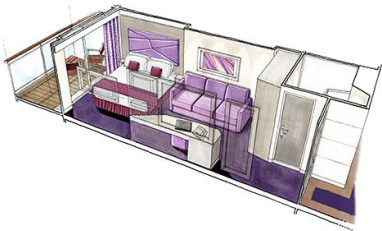

Οι Καμπίνες

Εσωτερική Bella Guaranteed - IB

Η Εσωτερική Καμπίνα Bella Guarantee IB, έχει χωρητικότητα 14-28 τ.μ. και περιλαμβάνει δύο μονά κρεβάτια τα οποία κατόπιν αιτήματος μπορούν να μετατραπούν σε ένα διπλό. Επιπλέον περιλαμβάνει ευρύχωρη ντουλάπα, αναπαυτική πολυθρόνα, μπάνιο με ντουζιέρα, νιπτήρα, στεγνωτήρα μαλλιών, τηλεόραση, τηλέφωνο, Wi-Fi με χρέωση, μίνι μπαρ, χρηματοκιβώτιο και κλιματισμό.

Εσωτερική Premium Fantastica κατάστρωμα 10 - IL1
Η Εσωτερική Premium Fantastica IL1, βρίσκεται στο 10ο κατάστρωμα, έχει χωρητικότητα 28 τ.μ. και περιλαμβάνει δύο μονά κρεβάτια τα οποία κατόπιν αιτήματος μπορούν να μετατραπούν σε ένα διπλό. Επιπλέον περιλαμβάνει ευρύχωρη ντουλάπα, αναπαυτική πολυθρόνα, μπάνιο με ντουζιέρα, νιπτήρα, στεγνωτήρα μαλλιών, τηλεόραση, τηλέφωνο, Wi-Fi με χρέωση, μίνι μπαρ, χρηματοκιβώτιο και κλιματισμό.

Εξωτερική Bella Guaranteed - OB
Η Εξωτερική Καμπίνα Bella Guarantee OB, βρίσκεται στο 5ο κατάστρωμα έχει χωρητικότητα 17 τ.μ. και περιλαμβάνει δύο μονά κρεβάτια τα οποία κατόπιν αιτήματος μπορούν να μετατραπούν σε ένα διπλό. Επιπλέον περιλαμβάνει ευρύχωρη ντουλάπα, αναπαυτική πολυθρόνα, μπάνιο με ντουζιέρα, νιπτήρα, στεγνωτήρα μαλλιών, τηλεόραση, τηλέφωνο, Wi-Fi με χρέωση, μίνι μπαρ, χρηματοκιβώτιο και κλιματισμό.

Μπαλκόνι Bella Guaranteed - BB
Η Καμπίνα με μπαλκόνι Bella Guarantee BB, έχει χωρητικότητα 16-17 τ.μ. και το μπαλκόνι έχει χωρητικότητα 5-9 τ.μ. έχει δύο μονά κρεβάτια τα οποία κατόπιν αιτήματος μπορούν να μετατραπούν σε ένα διπλό. Επιπλέον περιλαμβάνει ευρύχωρη ντουλάπα, καθιστικό με καναπέ, μπάνιο με ντουζιέρα, νιπτήρα, στεγνωτήρα μαλλιών, τηλεόραση, τηλέφωνο, Wi-Fi με χρέωση, μίνι μπαρ, χρηματοκιβώτιο, κλιματισμό και μπαλκόνι.