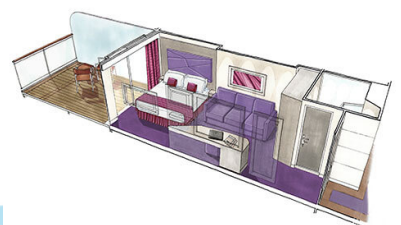

### Εσωτερική Bella Guaranteed - IB

Η Εσωτερική Καμπίνα Bella Guarantee IB, έχει χωρητικότητα 14-28 τ.μ. και περιλαμβάνει δύο μονά κρεβάτια τα οποία κατόπιν αιτήματος μπορούν να μετατραπούν σε ένα διπλό. Επιπλέον περιλαμβάνει ευρύχωρη ντουλάπα, αναπαυτική πολυθρόνα, μπάνιο με ντουζιέρα, νιπτήρα, στεγνωτήρα μαλλιών, τηλεόραση, τηλέφωνο, Wi-Fi με χρέωση, μίνι μπαρ, χρηματοκιβώτιο και κλιματισμό.

Εξωτερική Bella Guaranteed - OB  
Η Εξωτερική Καμπίνα Bella Guarantee OB, βρίσκεται στο 5ο κατάστρωμα έχει χωρητικότητα 17 τ.μ. και περιλαμβάνει δύο μονά κρεβάτια τα οποία κατόπιν αιτήματος μπορούν να μετατραπούν σε ένα διπλό. Επιπλέον περιλαμβάνει ευρύχωρη ντουλάπα, αναπαυτική πολυθρόνα, μπάνιο με ντουζιέρα, νιπτήρα, στεγνωτήρα μαλλιών, τηλεόραση, τηλέφωνο, Wi-Fi με χρέωση, μίνι μπαρ, χρηματοκιβώτιο και κλιματισμό.

Μπαλκόνι Deluxe Fantastica κατάστρωμα 15 - BR4  
Η Καμπίνα με μπαλκόνι Deluxe Fantastica BR4, βρίσκεται στο 15ο κατάστρωμα, έχει χωρητικότητα περίπου 17 τ.μ. και περιλαμβάνει μπαλκόνι περίπου 5-6 τ.μ., δύο μονά κρεβάτια τα οποία κατόπιν αιτήματος μπορούν να μετατραπούν σε ένα διπλό. Επιπλέον περιλαμβάνει ευρύχωρη ντουλάπα, μπάνιο με ντουζιέρα ή μπανιέρα, νιπτήρα, καθιστικό με καναπέ, στεγνωτήρα μαλλιών, τηλεόραση, τηλέφωνο, Wi-Fi με χρέωση, μίνι μπαρ, χρηματοκιβώτιο και κλιματισμό.

### Σουίτα Junior Aurea κατάστρωμα 9 - SM

Η Σουίτα Junior Aurea SM, βρίσκεται στο 9ο κατάστρωμα, έχει χωρητικότητα 17 τ.μ. και περιλαμβάνει μπαλκόνι περίπου 16 τ.μ., δύο μονά κρεβάτια τα οποία κατόπιν αιτήματος μπορούν να μετατραπούν σε ένα διπλό. Επιπλέον περιλαμβάνει ευρύχωρη ντουλάπα, καθιστικό με καναπέ, μπάνιο με ντουζιέρα ή μπανιέρα, νιπτήρα, στεγνωτήρα μαλλιών, τηλεόραση, τηλέφωνο, Wi-Fi με χρέωση, μίνι μπαρ, χρηματοκιβώτιο, κλιματισμό και μπαλκόνι.