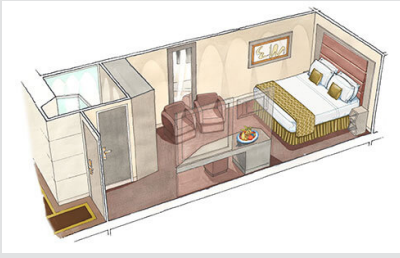

Σουίτα Εσωτερική MSC Yacht Club κατάστρωμα 16-18 - YIN

Η Εσωτερική Yacht Club Σουίτα YIN, βρίσκεται στο 16ο - 18ο κατάστρωμα, έχει χωρητικότητα 21 τ.μ. και περιλαμβάνει δύο μονά κρεβάτια τα οποία κατόπιν αιτήματος μπορούν να μετατραπούν σε ένα διπλό. Επιπλέον περιλαμβάνει ευρύχωρη ντουλάπα, καθιστικό με καναπέ, μπάνιο με ντουζιέρα ή μπανιέρα, νιπτήρα, στεγνωτήρα μαλλιών, τηλεόραση, τηλέφωνο, Wi-Fi, μίνι μπαρ, χρηματοκιβώτιο και κλιματισμό.