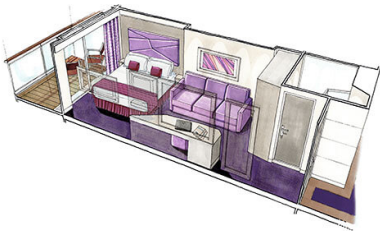

Εσωτερική Bella Guaranteed - IB

Η Εσωτερική Καμπίνα Bella Guarantee IB, έχει χωρητικότητα 14-28 τ.μ. και περιλαμβάνει δύο μονά κρεβάτια τα οποία κατόπιν αιτήματος μπορούν να μετατραπούν σε ένα διπλό. Επιπλέον περιλαμβάνει ευρύχωρη ντουλάπα, αναπαυτική πολυθρόνα, μπάνιο με ντουζιέρα, νιπτήρα, στεγνωτήρα μαλλιών, τηλεόραση, τηλέφωνο, Wi-Fi με χρέωση, μίνι μπαρ, χρηματοκιβώτιο και κλιματισμό.

Εσωτερική Premium Fantastica κατάστρωμα 10 - IL1
Η Εσωτερική Premium Fantastica IL1, βρίσκεται στο 10ο κατάστρωμα, έχει χωρητικότητα 28 τ.μ. και περιλαμβάνει δύο μονά κρεβάτια τα οποία κατόπιν αιτήματος μπορούν να μετατραπούν σε ένα διπλό. Επιπλέον περιλαμβάνει ευρύχωρη ντουλάπα, αναπαυτική πολυθρόνα, μπάνιο με ντουζιέρα, νιπτήρα, στεγνωτήρα μαλλιών, τηλεόραση, τηλέφωνο, Wi-Fi με χρέωση, μίνι μπαρ, χρηματοκιβώτιο και κλιματισμό.

Εξωτερική Bella Guaranteed - OB
Η Εξωτερική Καμπίνα Bella Guarantee OB, βρίσκεται στο 5ο κατάστρωμα έχει χωρητικότητα 17 τ.μ. και περιλαμβάνει δύο μονά κρεβάτια τα οποία κατόπιν αιτήματος μπορούν να μετατραπούν σε ένα διπλό. Επιπλέον περιλαμβάνει ευρύχωρη ντουλάπα, αναπαυτική πολυθρόνα, μπάνιο με ντουζιέρα, νιπτήρα, στεγνωτήρα μαλλιών, τηλεόραση, τηλέφωνο, Wi-Fi με χρέωση, μίνι μπαρ, χρηματοκιβώτιο και κλιματισμό.

Μπαλκόνι Bella Guaranteed - BB
Η Καμπίνα με μπαλκόνι Bella Guarantee BB, έχει χωρητικότητα 16-17 τ.μ. και το μπαλκόνι έχει χωρητικότητα 5-9 τ.μ. έχει δύο μονά κρεβάτια τα οποία κατόπιν αιτήματος μπορούν να μετατραπούν σε ένα διπλό. Επιπλέον περιλαμβάνει ευρύχωρη ντουλάπα, καθιστικό με καναπέ, μπάνιο με ντουζιέρα, νιπτήρα, στεγνωτήρα μαλλιών, τηλεόραση, τηλέφωνο, Wi-Fi με χρέωση, μίνι μπαρ, χρηματοκιβώτιο, κλιματισμό και μπαλκόνι.