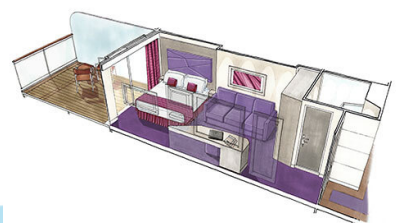

### Εσωτερική Bella Guaranteed - IB

Η Εσωτερική Καμπίνα Bella Guarantee IB, έχει χωρητικότητα 14-28 τ.μ. και περιλαμβάνει δύο μονά κρεβάτια τα οποία κατόπιν αιτήματος μπορούν να μετατραπούν σε ένα διπλό. Επιπλέον περιλαμβάνει ευρύχωρη ντουλάπα, αναπαυτική πολυθρόνα, μπάνιο με ντουζιέρα, νιπτήρα, στεγνωτήρα μαλλιών, τηλεόραση, τηλέφωνο, Wi-Fi με χρέωση, μίνι μπαρ, χρηματοκιβώτιο και κλιματισμό.

Εξωτερική Bella Guaranteed - OB  
Η Εξωτερική Καμπίνα Bella Guarantee OB, βρίσκεται στο 5ο κατάστρωμα έχει χωρητικότητα 17 τ.μ. και περιλαμβάνει δύο μονά κρεβάτια τα οποία κατόπιν αιτήματος μπορούν να μετατραπούν σε ένα διπλό. Επιπλέον περιλαμβάνει ευρύχωρη ντουλάπα, αναπαυτική πολυθρόνα, μπάνιο με ντουζιέρα, νιπτήρα, στεγνωτήρα μαλλιών, τηλεόραση, τηλέφωνο, Wi-Fi με χρέωση, μίνι μπαρ, χρηματοκιβώτιο και κλιματισμό.

Μπαλκόνι Deluxe Fantastica κατάστρωμα 15 - BR4  
Η Καμπίνα με μπαλκόνι Deluxe Fantastica BR4, βρίσκεται στο 15ο κατάστρωμα, έχει χωρητικότητα περίπου 17 τ.μ. και περιλαμβάνει μπαλκόνι περίπου 5-6 τ.μ., δύο μονά κρεβάτια τα οποία κατόπιν αιτήματος μπορούν να μετατραπούν σε ένα διπλό. Επιπλέον περιλαμβάνει ευρύχωρη ντουλάπα, μπάνιο με ντουζιέρα ή μπανιέρα, νιπτήρα, καθιστικό με καναπέ, στεγνωτήρα μαλλιών, τηλεόραση, τηλέφωνο, Wi-Fi με χρέωση, μίνι μπαρ, χρηματοκιβώτιο και κλιματισμό.

### Σουίτα Junior Aurea κατάστρωμα 9 - SM

Η Σουίτα Junior Aurea SM, βρίσκεται στο 9ο κατάστρωμα, έχει χωρητικότητα 17 τ.μ. και περιλαμβάνει μπαλκόνι περίπου 16 τ.μ., δύο μονά κρεβάτια τα οποία κατόπιν αιτήματος μπορούν να μετατραπούν σε ένα διπλό. Επιπλέον περιλαμβάνει ευρύχωρη ντουλάπα, καθιστικό με καναπέ, μπάνιο με ντουζιέρα ή μπανιέρα, νιπτήρα, στεγνωτήρα μαλλιών, τηλεόραση, τηλέφωνο, Wi-Fi με χρέωση, μίνι μπαρ, χρηματοκιβώτιο, κλιματισμό και μπαλκόνι.