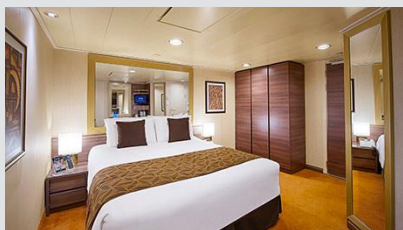

### Εσωτερική Bella Guaranteed - IB

Η Εσωτερική Καμπίνα Bella Guarantee IB, περιλαμβάνει δύο μονά κρεβάτια τα οποία κατόπιν αιτήματος μπορούν να μετατραπούν σε ένα διπλό. Επιπλέον περιλαμβάνει ευρύχωρη ντουλάπα, αναπαυτική πολυθρόνα, μπάνιο με ντουζιέρα, νιπτήρα, στεγνωτήρα μαλλιών, τηλεόραση, τηλέφωνο, Wi-Fi με χρέωση, μίνι μπαρ, χρηματοκιβώτιο και κλιματισμό.