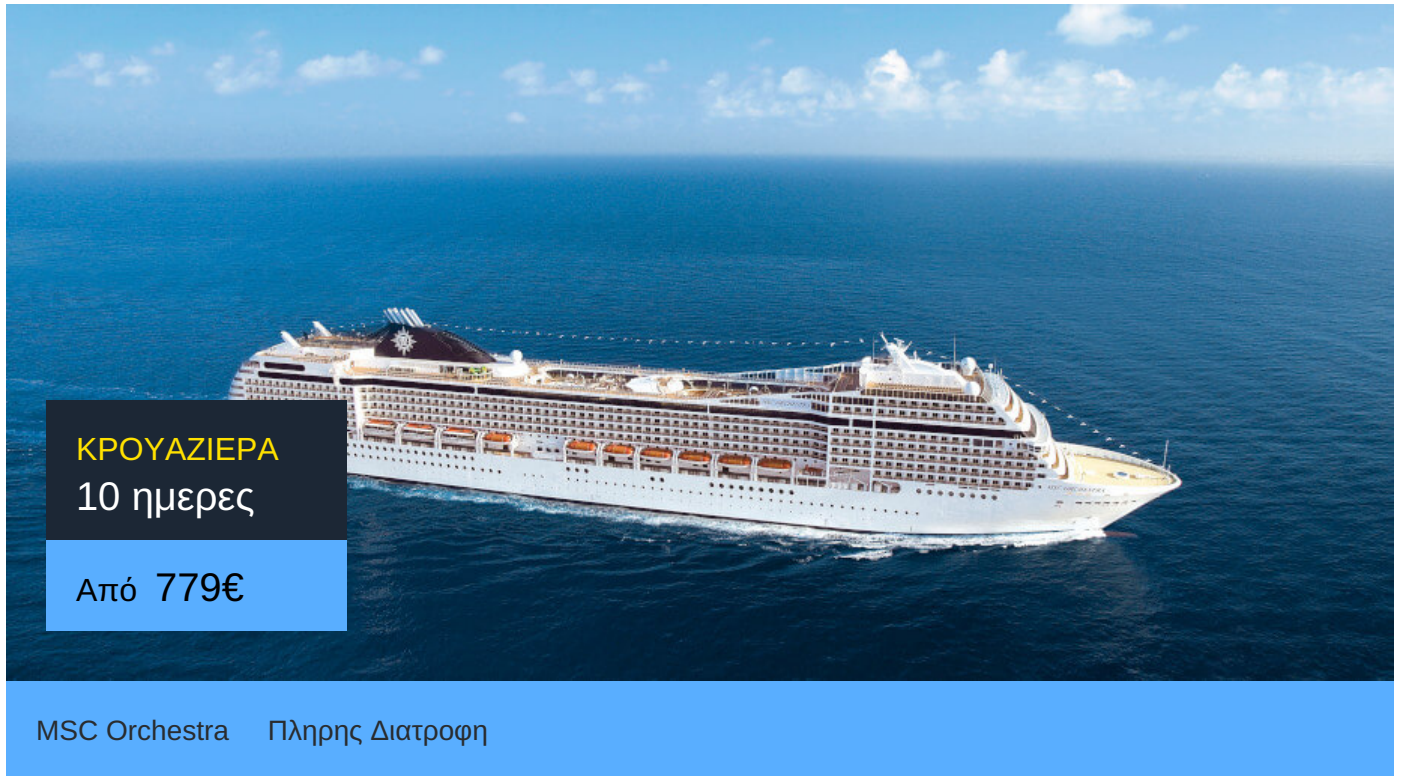

10ήμερη Κρουαζιέρα Γενοα, Marseille, Tarragona, Valencia, Livorno, Civitavecchia, Catania, Corfu, Kotor, Bari

ΠΛΗΡΟΦΟΡΙΕΣ

ΗΜΕΡΑ	ΠΡΟΟΡΙΣΜΟΣ	ΑΦΙΞΗ	ΑΝΑΧΩΡΗΣΗ
Ημέρα 1	Γένοβα	-	18:00
Ημέρα 2	Μασσαλία	09:00	18:00
Ημέρα 3	Ταραγόνα	09:00	18:00
Ημέρα 4	Βαλένθια	07:00	18:00
Ημέρα 5	Εν πλω	N/:A	N/:A
Ημέρα 6	Λιβόρνο	07:00	20:00
Ημέρα 7	Τσιβιταβέκια / Ρώμη	07:00	18:00
Ημέρα 8	Κατάνια (Σικελία)	13:30	19:00
Ημέρα 9	Κέρκυρα	13:00	19:00
Ημέρα 10	Κοτόρ	08:00	18:00
Ημέρα 11	Μπάρι	07:00	-

# MSC Orchestra

Το MSC Orchestra της MSC Cruises κατασκευαστηκε το 2007. Πρόκειται για ένα κρουαζιερόπλοιο με μοναδικό design και χαρακτηριστικά σαλόνια με έμφαση στην άνεση.

Στο MSC Orchestra δεν πρόκειται να βαρεθείτε ποτέ! 4D κινηματογράφος, bowling, poker room, 4 πισίνες, γήπεδο μπασκετ και τεννις και άλλα πολλά. Δείτε το παραπάνω βίντεο και θα καταλάβετε!