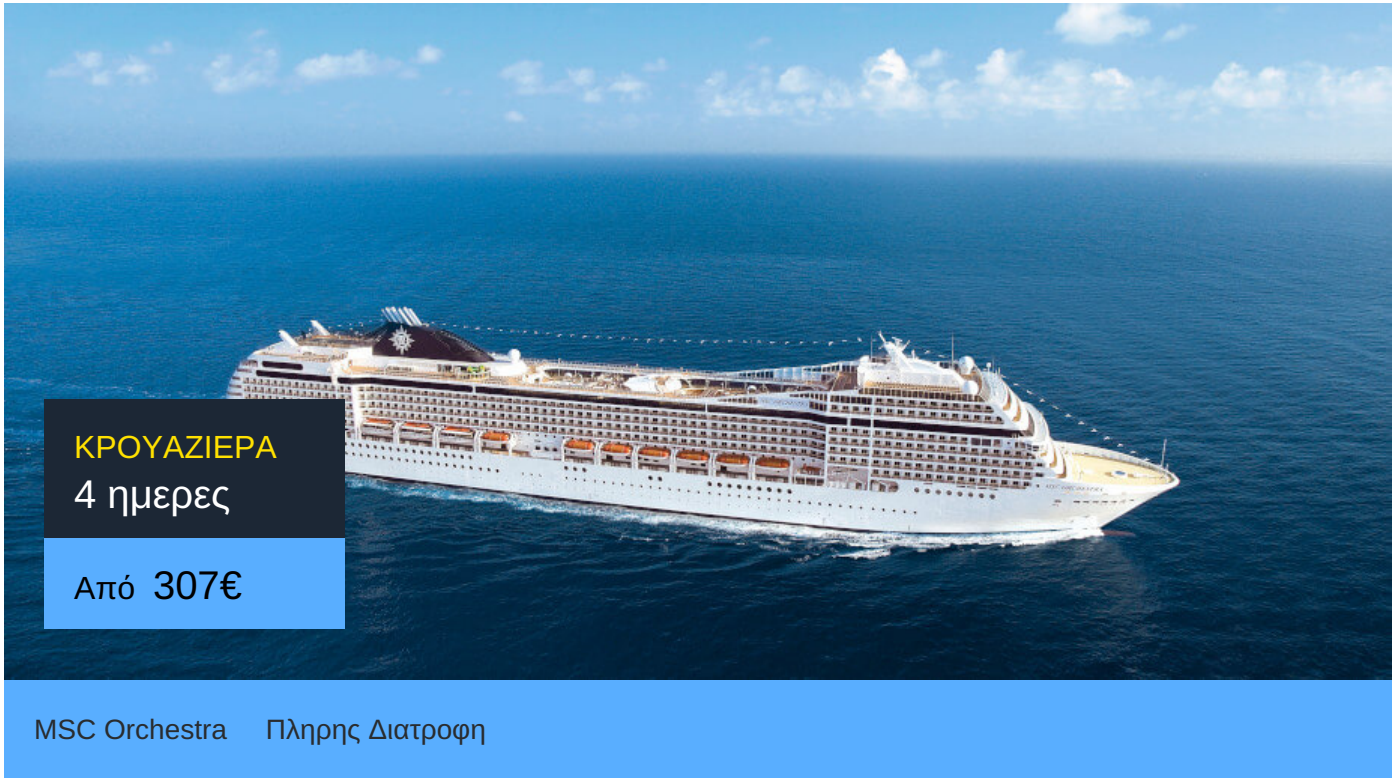

4ήμερη Κρουαζιέρα Bari, Piraeus, Izmir, Istanbul

ΠΛΗΡΟΦΟΡΙΕΣ