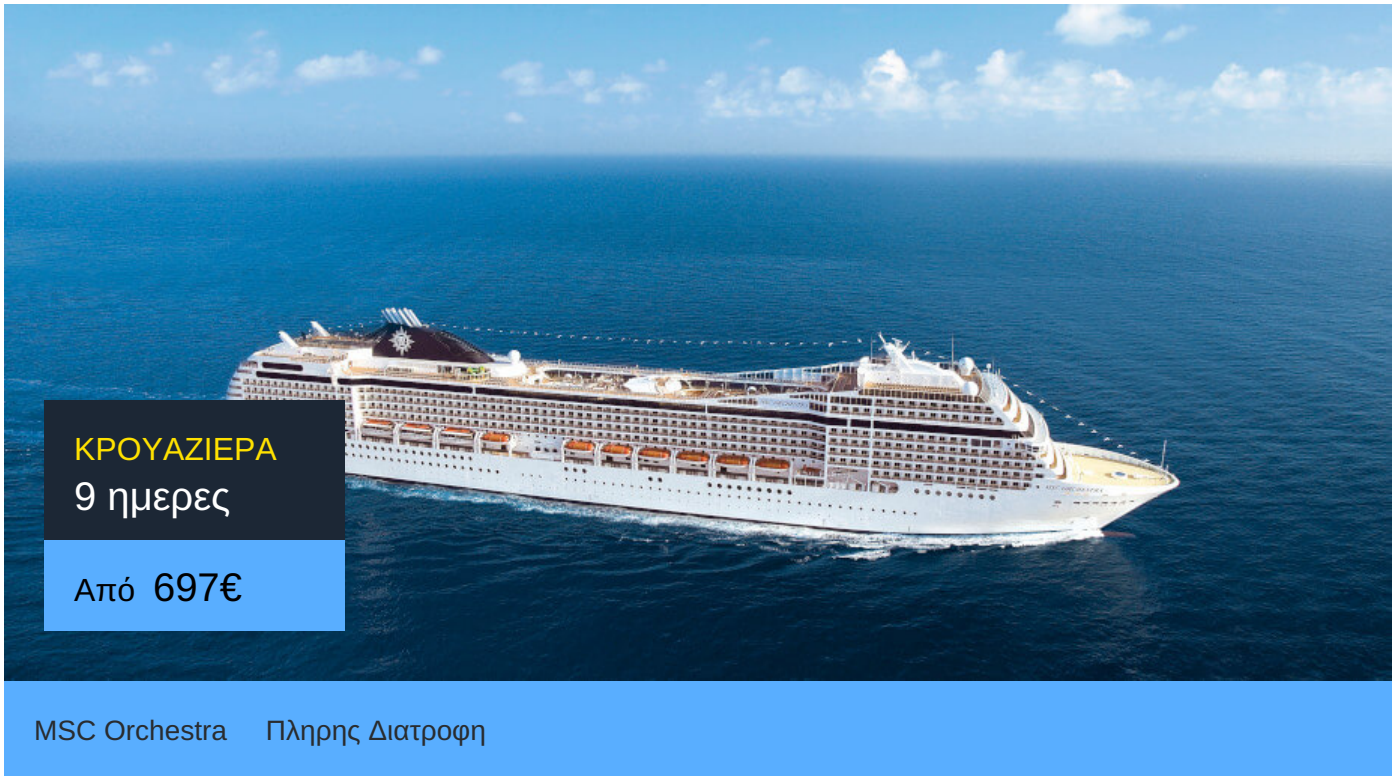

9ήμερη Κρουαζιέρα Marseille, Tarragona, Valencia, Livorno, Civitavecchia, Catania, Corfu, Kotor, Bari

ΠΛΗΡΟΦΟΡΙΕΣ