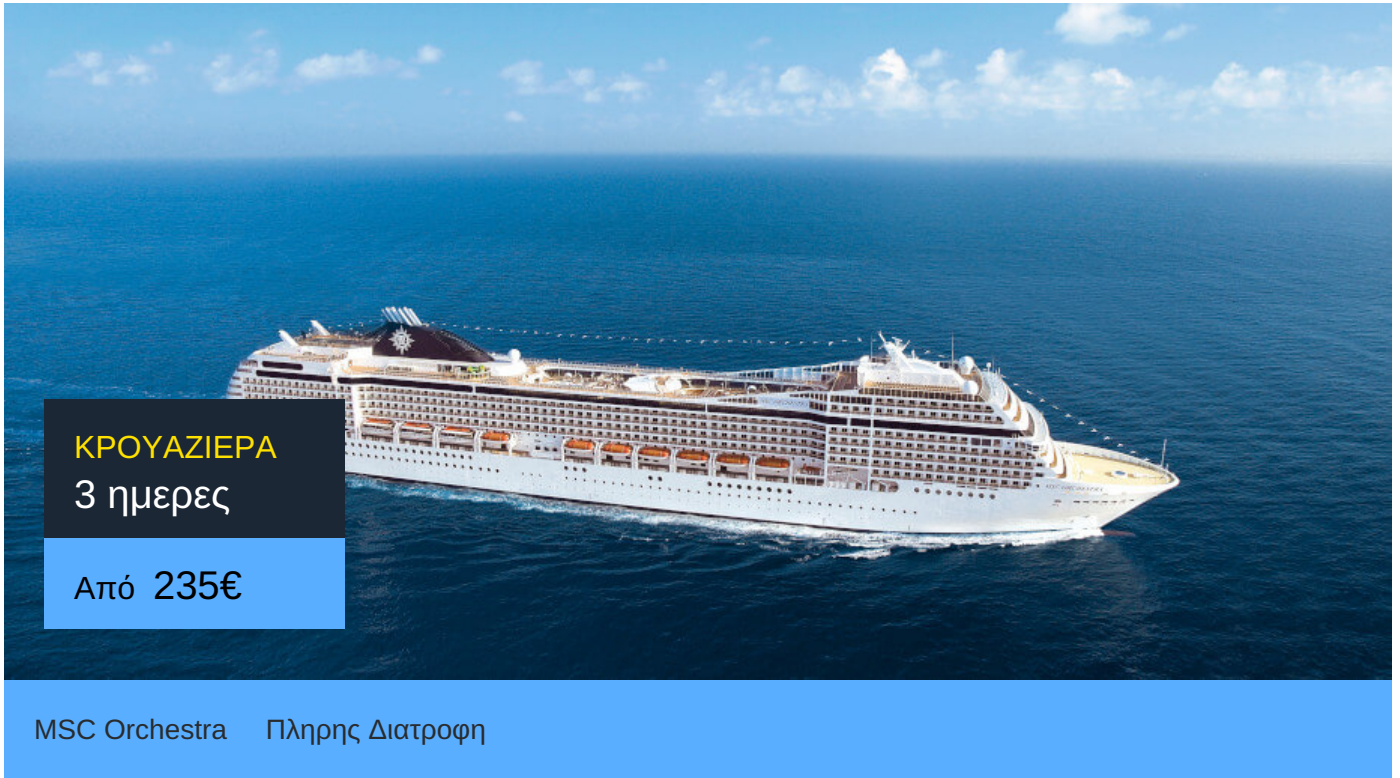

3ήμερη Κρουαζιέρα Marseille, Genoa, Livorno, Civitavecchia

ΠΛΗΡΟΦΟΡΙΕΣ