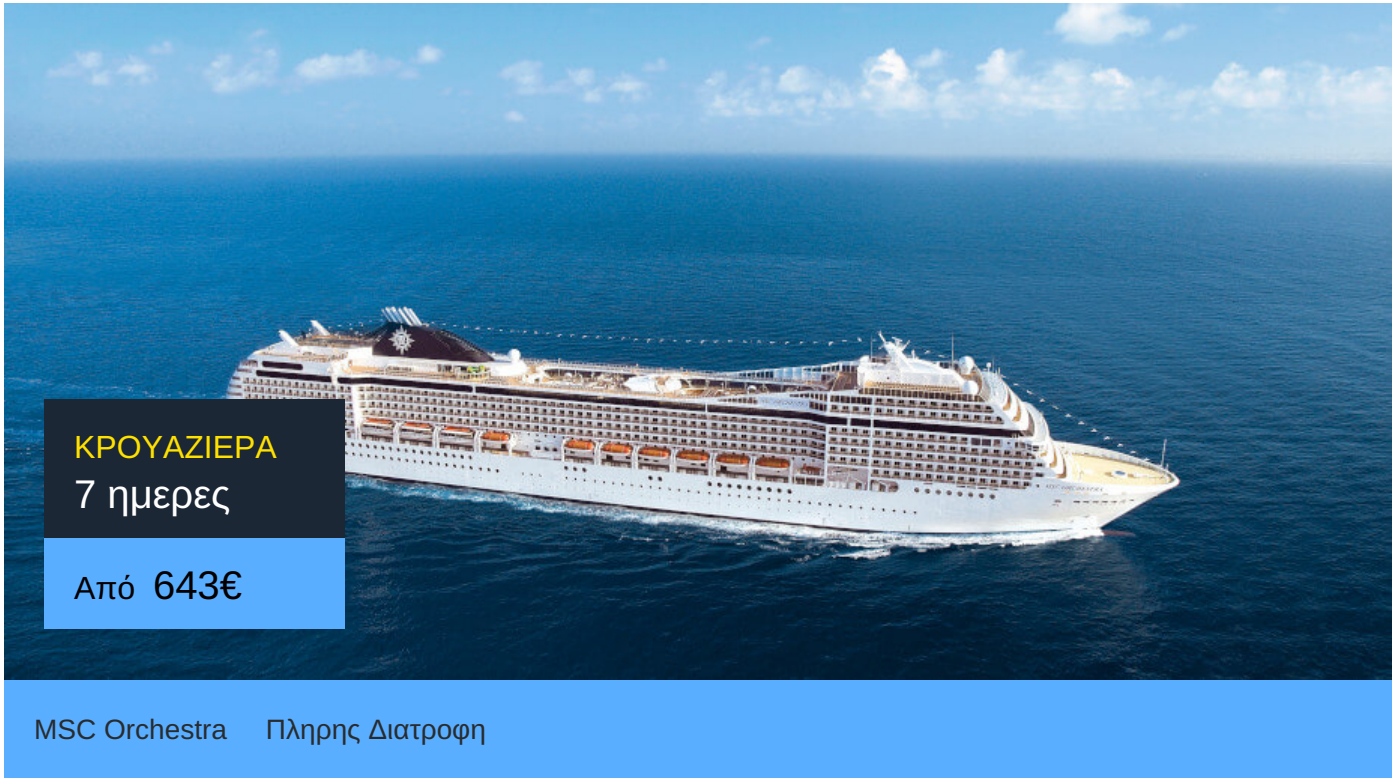

7ήμερη Κρουαζιέρα Bari, Piraeus, Izmir, Istanbul, Corfu, Bari

ΠΛΗΡΟΦΟΡΙΕΣ