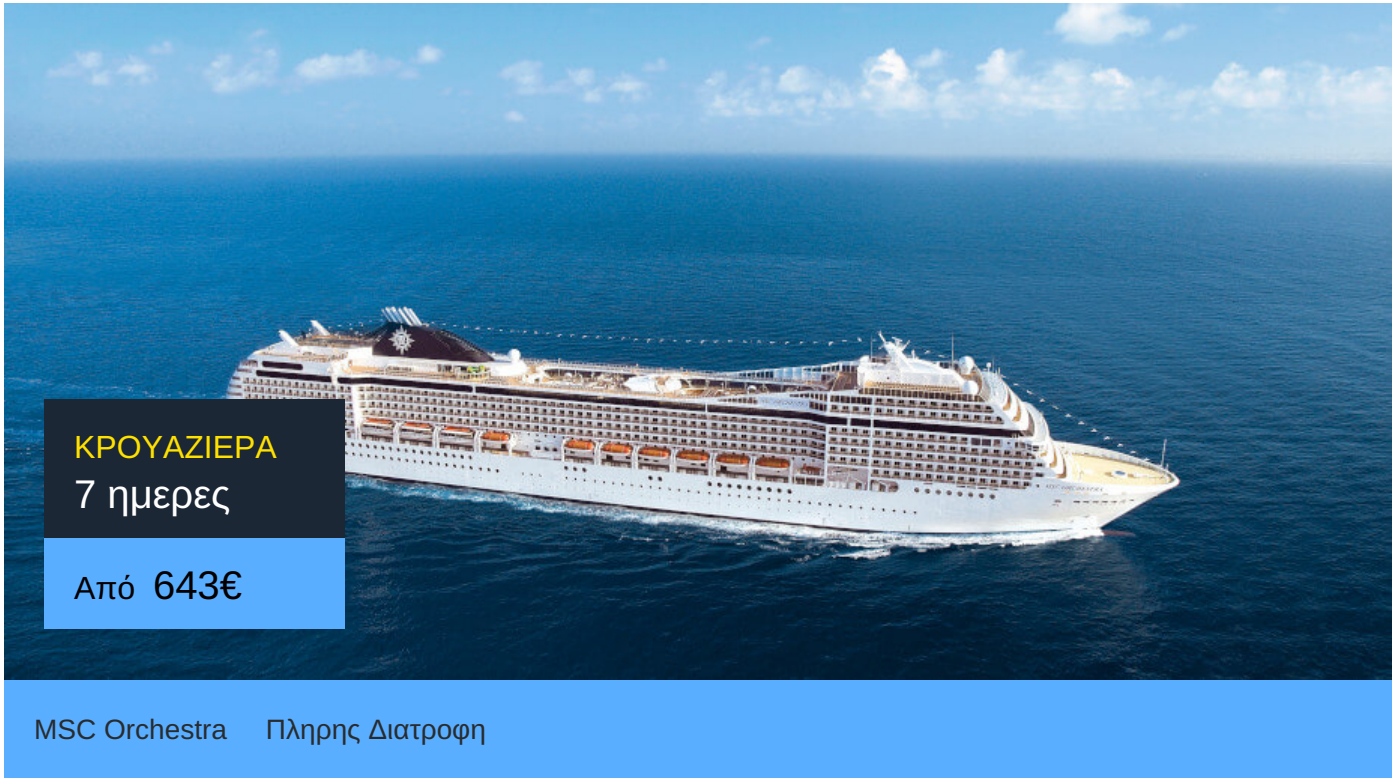

7ήμερη Κρουαζιέρα Izmir, Istanbul, Corfu, Bari, Piraeus, Izmir

ΠΛΗΡΟΦΟΡΙΕΣ