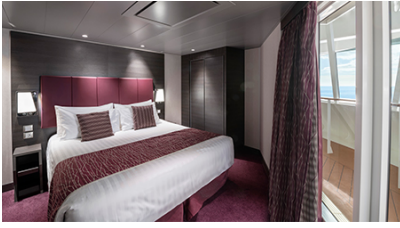

Σουίτα Premium Aurea με jacuzzi κατάστρωμα 9-13 - SLJ
Η Σουίτα Premium Aurea με Τζακούζι SLJ, βρίσκεται στο 9ο – 13ο κατάστρωμα, έχει χωρητικότητα 27 τ.μ. και περιλαμβάνει βεράντα χωρητικότητας 26 – 30 τ.μ. με ιδιωτικό τζακούζι, δύο μονά κρεβάτια τα οποία κατόπιν αιτήματος μπορούν να μετατραπούν σε ένα διπλό. Επιπλέον περιλαμβάνει ευρύχωρη ντουλάπα, καθιστικό με καναπέ, μπάνιο με ντουζιέρα ή μπανιέρα, στεγνωτήρα μαλλιών, τηλεόραση, Wi-Fi με χρέωση, τηλέφωνο, μίνι μπαρ, χρηματοκιβώτιο και κλιματισμό.