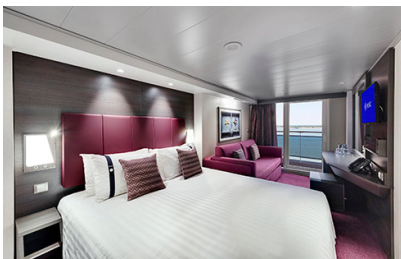

Μπαλκόνι Studio Fantastica κατάστρωμα 13-14 - BS
Η καμπίνα με Μπαλκόνι Studio Fantastica BS, βρίσκεται στο 13ο - 14ο κατάστρωμα, έχει χωρητικότητα περίπου 12 τ.μ., μπαλκόνι και περιλαμβάνει δύο μονά κρεβάτια τα οποία κατόπιν αιτήματος μπορούν να μετατραπούν σε ένα διπλό. Επιπλέον περιλαμβάνει ευρύχωρη ντουλάπα, μπάνιο με ντουζιέρα ή μπανιέρα, καθιστικό με καναπέ, στεγνωτήρα μαλλιών, τηλεόραση, τηλέφωνο, Wi-Fi με χρέωση, μίνι μπαρ, χρηματοκιβώτιο και κλιματισμό.