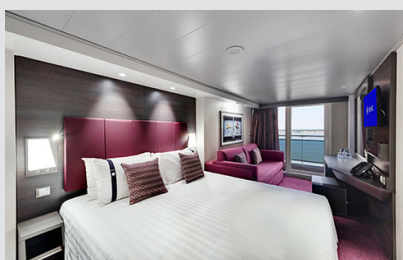

Μπαλκόνι Premium Fantastica κατάστρωμα 10 - BL1
Η Καμπίνα με Μπαλκόνι Premium Fantastica BL1, βρίσκεται στο 10ο κατάστρωμα, έχει χωρητικότητα 22 τ.μ. και περιλαμβάνει μπαλκόνι περίπου 4 τ.μ. δύο μονά κρεβάτια τα οποία κατόπιν αιτήματος μπορούν να μετατραπούν σε ένα διπλό. Επιπλέον περιλαμβάνει ευρύχωρη ντουλάπα, καθιστικό με καναπέ, μπάνιο με ντουζιέρα ή μπανιέρα, στεγνωτήρα μαλλιών, τηλεόραση, τηλέφωνο, Wi-Fi με χρέωση, μίνι μπαρ, χρηματοκιβώτιο, κλιματισμό και μπαλκόνι.