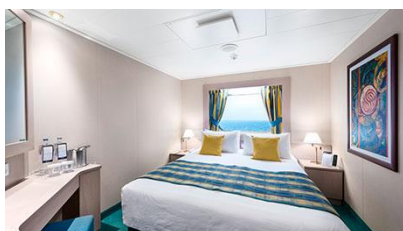

Εξωτερική Junior Fantastica κατάστρωμα 7-8 - OM1
Η Εξωτερική Καμπίνα Junior Fantastica OM1, βρίσκεται στο 7ο & 8ο κατάστρωμα και έχει χωρητικότητα 12-13 τ.μ. Περιλαμβάνει δύο μονά κρεβάτια ή ένα διπλό κατόπιν αιτήματος, αναπαυτική πολυθρόνα, ευρύχωρη ντουλάπα, μπάνιο με ντουζιέρα, στεγνωτήρα μαλλιών, τηλεόραση, τηλέφωνο, Wi-Fi με χρέωση, μίνι μπαρ, χρηματοκιβώτιο και κλιματισμό και παράθυρο.