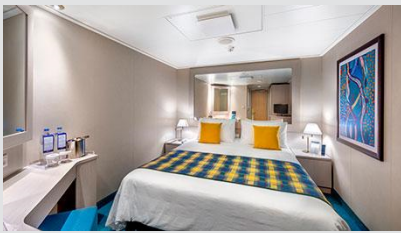

Εσωτερική Junior Fantastica κατάστρωμα 9-10 - IM2
Η Εσωτερική Καμπίνα Junior Fantastica IM2, βρίσκεται στο 9ο & 10ο κατάστρωμα και έχει χωρητικότητα 11-17 τ.μ. και περιλαμβάνει δύο μονά κρεβάτια ή ένα διπλό κατόπιν αιτήματος, αναπαυτική πολυθρόνα, ευρύχωρη ντουλάπα, μπάνιο με ντουζιέρα, στεγνωτήρα μαλλιών, τηλεόραση, τηλέφωνο, Wi-Fi με χρέωση, μίνι μπαρ, χρηματοκιβώτιο και κλιματισμό.