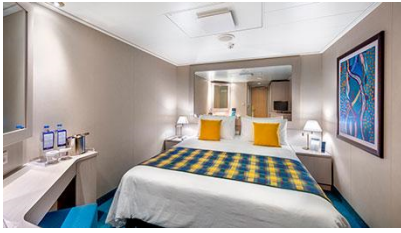

Το ανακαινισμένο κρουαζιερόπλοιο MSC Lirica διακρίνεται για την πολυτέλειά του. Διαθέτει τεράστιους άνετους χώρους και πανύψηλα παράθυρα. Θα βρεις ακόμα gourmet εστιατόρια με μεσογειακές γεύσεις, όπως το βασιλικό La Bussola Restaurant, αλλά και το κρυστάλλινο Kaito sushi bar και το κατακόκκινο Jia Yao με γεύσεις από την Ιαπωνία και την Κίνα. Θα πιείς μπύρα στη Lord Nelson Pub ή στο πολυτελέστατο The Beverly Hills Bar. Οι μικροί μας φίλοι θα χαρούν με τους ειδικά διαμορφωμένους γι' αυτά χώρους, όπως το Juniorsclub ή το Teensclub.

Οι Καμπίνες

Εσωτερική Bella - IB

Η Εσωτερική Καμπίνα Bella Guarantee IB, έχει χωρητικότητα περίπου 13 τ.μ. και περιλαμβάνει δύο μονά κρεβάτια ή ένα διπλό κατόπιν αιτήματος, αναπαυτική πολυθρόνα, ευρύχωρη ντουλάπα, μπάνιο με ντουζιέρα, νιπτήρα, στεγνωτήρα μαλλιών, τηλεόραση, τηλέφωνο, Wi-Fi με χρέωση, μίνι μπαρ, χρηματοκιβώτιο και κλιματισμό.

Εξωτερική Bella Guaranteed - OB
Η Εξωτερική Καμπίνα Bella Guarantee OB, έχει χωρητικότητα περίπου 13-22 τ.μ. και περιλαμβάνει δύο μονά κρεβάτια ή ένα διπλό κατόπιν αιτήματος, αναπαυτική πολυθρόνα, ευρύχωρη ντουλάπα, μπάνιο με ντουζιέρα, στεγνωτήρα μαλλιών, τηλεόραση, τηλέφωνο, Wi-Fi με χρέωση, μίνι μπαρ, χρηματοκιβώτιο και κλιματισμό.