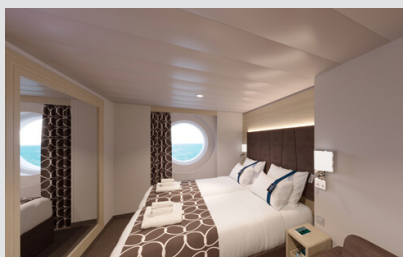

Εξωτερική Deluxe Fantastica κατάστρωμα 10-12 - OR2
Η Εξωτερική Deluxe Fantastica OR2, βρίσκεται στο 10ο - 12ο κατάστρωμα, έχει χωρητικότητα 16 τ.μ. και περιλαμβάνει δύο μονά κρεβάτια τα οποία κατόπιν αιτήματος μπορούν να μετατραπούν σε ένα διπλό. Επιπλέον περιλαμβάνει ευρύχωρη ντουλάπα, αναπαυτική πολυθρόνα, μπάνιο με ντουζιέρα, στεγνωτήρα μαλλιών, τηλεόραση, Wi-Fi με χρέωση, τηλέφωνο, μίνι μπαρ, χρηματοκιβώτιο, κλιματισμό και παράθυρο με θέα στη θάλασσα.