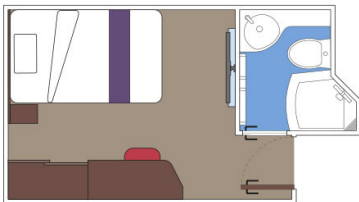

Οι Καμπίνες

Εσωτερική Bella Guaranteed - IB

Η Εσωτερική Καμπίνα Bella Guarantee IB, βρίσκεται στο 5ο – 21ο κατάστρωμα, έχει χωρητικότητα 15τ.μ. και περιλαμβάνει δύο μονά κρεβάτια τα οποία κατόπιν αιτήματος μπορούν να μετατραπούν σε ένα διπλό. Επιπλέον περιλαμβάνει ευρύχωρη ντουλάπα, αναπαυτική πολυθρόνα, μπάνιο με ντουζιέρα, στεγνωτήρα μαλλιών, τηλεόραση, Wi-Fi με χρέωση, τηλέφωνο, μίνι μπαρ, χρηματοκιβώτιο και κλιματισμό.

Εσωτερική Deluxe Fantastica κατάστρωμα 5-14 - IR1
Η Εσωτερική Deluxe Fantastica IR1, βρίσκεται στο 5ο – 14ο κατάστρωμα, έχει χωρητικότητα 15 τ.μ. και περιλαμβάνει δύο μονά κρεβάτια τα οποία κατόπιν αιτήματος μπορούν να μετατραπούν σε ένα διπλό. Επιπλέον περιλαμβάνει ευρύχωρη ντουλάπα, αναπαυτική πολυθρόνα, μπάνιο με ντουζιέρα, στεγνωτήρα μαλλιών, τηλεόραση, Wi-Fi με χρέωση, τηλέφωνο, μίνι μπαρ, χρηματοκιβώτιο και κλιματισμό.

Εσωτερική Deluxe Fantastica κατάστρωμα 15-21 - IR2
Η Εσωτερική Deluxe Fantastica IR2, βρίσκεται στο 15ο – 21ο κατάστρωμα, έχει χωρητικότητα 15 τ.μ. και περιλαμβάνει δύο μονά κρεβάτια τα οποία κατόπιν αιτήματος μπορούν να μετατραπούν σε ένα διπλό. Επιπλέον περιλαμβάνει ευρύχωρη ντουλάπα, αναπαυτική πολυθρόνα, μπάνιο με ντουζιέρα, στεγνωτήρα μαλλιών, τηλεόραση, Wi-Fi με χρέωση, τηλέφωνο, μίνι μπαρ, χρηματοκιβώτιο και κλιματισμό.