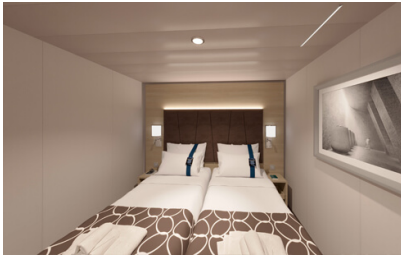

Οι Καμπίνες

Εσωτερική Bella Guaranteed - IB

Η Εσωτερική Καμπίνα Bella Guarantee IB, βρίσκεται στο 5ο – 21ο κατάστρωμα, έχει χωρητικότητα 15τ.μ. και περιλαμβάνει δύο μονά κρεβάτια τα οποία κατόπιν αιτήματος μπορούν να μετατραπούν σε ένα διπλό. Επιπλέον περιλαμβάνει ευρύχωρη ντουλάπα, αναπαυτική πολυθρόνα, μπάνιο με ντουζιέρα, στεγνωτήρα μαλλιών, τηλεόραση, Wi-Fi με χρέωση, τηλέφωνο, μίνι μπαρ, χρηματοκιβώτιο και κλιματισμό.

Εξωτερική Bella Guaranteed - OB
Η Εξωτερική Καμπίνα Bella Guarantee OB, βρίσκεται στο 5ο – 14ο κατάστρωμα, έχει χωρητικότητα 12-20 τ.μ. και περιλαμβάνει δύο μονά κρεβάτια τα οποία κατόπιν αιτήματος μπορούν να μετατραπούν σε ένα διπλό. Επιπλέον περιλαμβάνει ευρύχωρη ντουλάπα, αναπαυτική πολυθρόνα, μπάνιο με ντουζιέρα, στεγνωτήρα μαλλιών, τηλεόραση, Wi-Fi με χρέωση, τηλέφωνο, μίνι μπαρ, χρηματοκιβώτιο, κλιματισμό και παράθυρο με θέα.