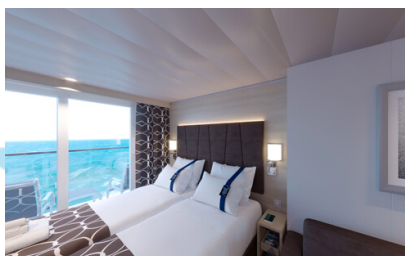

Μπαλκόνι Deluxe Fantastica (Promenade view)

κατάστρωμα 15-16 - PR3

Η Καμπίνα με εσωτερικό μπαλκόνι Deluxe Fantastica PR3, βρίσκεται στο 15ο - 16ο κατάστρωμα, έχει χωρητικότητα περίπου 17 τ.μ. και περιλαμβάνει μπαλκόνι περίπου 6-8 τ.μ., δύο μονά κρεβάτια τα οποία κατόπιν αιτήματος μπορούν να μετατραπούν σε ένα διπλό. Επιπλέον περιλαμβάνει ευρύχωρη ντουλάπα, μπάνιο με ντουζιέρα ή μπανιέρα, καθιστικό με καναπέ, στεγνωτήρα μαλλιών, τηλεόραση, τηλέφωνο, Wi-Fi με χρέωση, μίνι μπαρ, χρηματοκιβώτιο και κλιματισμό.