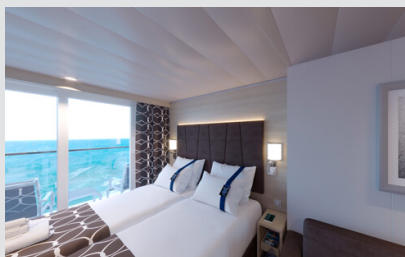

Μπαλκόνι Deluxe Fantastica (Promenade view)

κατάστρωμα 12-14 - PR2

Η Καμπίνα με εσωτερικό μπαλκόνι Deluxe Fantastica PR2, βρίσκεται στο 12ο - 14ο κατάστρωμα, έχει χωρητικότητα περίπου 17 τ.μ. και περιλαμβάνει μπαλκόνι περίπου 6-8 τ.μ., δύο μονά κρεβάτια τα οποία κατόπιν αιτήματος μπορούν να μετατραπούν σε ένα διπλό. Επιπλέον περιλαμβάνει ευρύχωρη ντουλάπα, μπάνιο με ντουζιέρα ή μπανιέρα, καθιστικό με καναπέ, στεγνωτήρα μαλλιών, τηλεόραση, τηλέφωνο, Wi-Fi με χρέωση, μίνι μπαρ, χρηματοκιβώτιο και κλιματισμό.