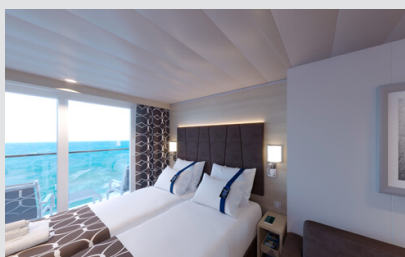

Μπαλκόνι Deluxe Fantastica (Promenade & Ocean view)

κατάστρωμα 9-15 - PV

Η Καμπίνα με μπαλκόνι Deluxe Fantastica PV, βρίσκεται στο 9ο - 15ο κατάστρωμα, έχει χωρητικότητα περίπου 16 τ.μ. και περιλαμβάνει μπαλκόνι περίπου 5 τ.μ., δύο μονά κρεβάτια τα οποία κατόπιν αιτήματος μπορούν να μετατραπούν σε ένα διπλό. Επιπλέον περιλαμβάνει ευρύχωρη ντουλάπα, μπάνιο με ντουζιέρα ή μπανιέρα, καθιστικό με καναπέ, στεγνωτήρα μαλλιών, τηλεόραση, τηλέφωνο, Wi-Fi με χρέωση, μίνι μπαρ, χρηματοκιβώτιο και κλιματισμό.