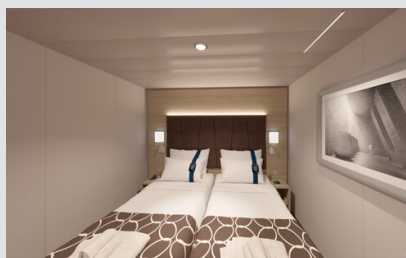

Οι Καμπίνες

Εσωτερική Bella Guaranteed - IB

Η Εσωτερική Καμπίνα Bella Guarantee IB, βρίσκεται στο 5ο – 21ο κατάστρωμα, έχει χωρητικότητα 15τ.μ. και περιλαμβάνει δύο μονά κρεβάτια τα οποία κατόπιν αιτήματος μπορούν να μετατραπούν σε ένα διπλό. Επιπλέον περιλαμβάνει ευρύχωρη ντουλάπα, αναπαυτική πολυθρόνα, μπάνιο με ντουζιέρα, στεγνωτήρα μαλλιών, τηλεόραση, Wi-Fi με χρέωση, τηλέφωνο, μίνι μπαρ, χρηματοκιβώτιο και κλιματισμό.