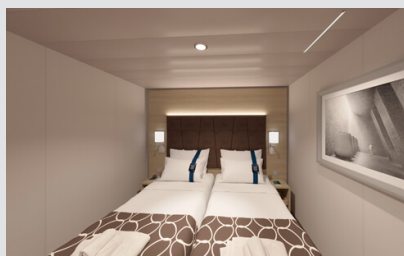

Pamekrouazieta.gr
Η κρουαζιέρα στα καλύτερα της!

Οι Καμπίνες

Εσωτερική Bella Guaranteed - IB

Η Εσωτερική Καμπίνα Bella Guarantee IB, βρίσκεται στο 5ο – 21ο κατάστρωμα, έχει χωρητικότητα 15τ.μ. και περιλαμβάνει δύο μονά κρεβάτια τα οποία κατόπιν αιτήματος μπορούν να μετατραπούν σε ένα διπλό. Επιπλέον περιλαμβάνει ευρύχωρη ντουλάπα, αναπαυτική πολυθρόνα, μπάνιο με ντουζιέρα, στεγνωτήρα μαλλιών, τηλεόραση, Wi-Fi με χρέωση, τηλέφωνο, μίνι μπαρ, χρηματοκιβώτιο και κλιματισμό.