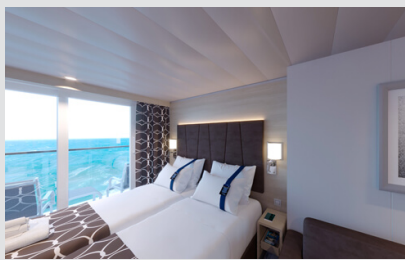

Μπαλκόνι Aurea κατάστρωμα 10-16 - BA
Η Καμπίνα με μπαλκόνι Deluxe Fantastica BR4, βρίσκεται στο 10- 16ο κατάστρωμα, έχει χωρητικότητα περίπου 17 τ.μ. και περιλαμβάνει μπαλκόνι περίπου 3 - 8τ.μ., δύο μονά κρεβάτια τα οποία κατόπιν αιτήματος μπορούν να μετατραπούν σε ένα διπλό. Επιπλέον περιλαμβάνει ευρύχωρη ντουλάπα, μπάνιο με ντουζιέρα ή μπανιέρα, καθιστικό με καναπέ, στεγνωτήρα μαλλιών, τηλεόραση, τηλέφωνο, Wi-Fi με χρέωση, μίνι μπαρ, χρηματοκιβώτιο και κλιματισμό.