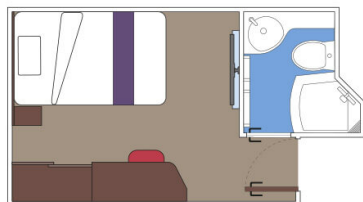

Οι Καμπίνες

Εσωτερική Bella Guaranteed - IB

Η Εσωτερική Καμπίνα Bella Guarantee IB, βρίσκεται στο 5ο – 21ο κατάστρωμα, έχει χωρητικότητα 15τ.μ. και περιλαμβάνει δύο μονά κρεβάτια τα οποία κατόπιν αιτήματος μπορούν να μετατραπούν σε ένα διπλό. Επιπλέον περιλαμβάνει ευρύχωρη ντουλάπα, αναπαυτική πολυθρόνα, μπάνιο με ντουζιέρα, στεγνωτήρα μαλλιών, τηλεόραση, Wi-Fi με χρέωση, τηλέφωνο, μίνι μπαρ, χρηματοκιβώτιο και κλιματισμό.

Εσωτερική Deluxe Fantastica κατάστρωμα 5-14 - IR1
Η Εσωτερική Deluxe Fantastica IR1, βρίσκεται στο 5ο – 14ο κατάστρωμα, έχει χωρητικότητα 15 τ.μ. και περιλαμβάνει δύο μονά κρεβάτια τα οποία κατόπιν αιτήματος μπορούν να μετατραπούν σε ένα διπλό. Επιπλέον περιλαμβάνει ευρύχωρη ντουλάπα, αναπαυτική πολυθρόνα, μπάνιο με ντουζιέρα, στεγνωτήρα μαλλιών, τηλεόραση, Wi-Fi με χρέωση, τηλέφωνο, μίνι μπαρ, χρηματοκιβώτιο και κλιματισμό.

Εσωτερική Deluxe Fantastica κατάστρωμα 15-21 - IR2
Η Εσωτερική Deluxe Fantastica IR2, βρίσκεται στο 15ο – 21ο κατάστρωμα, έχει χωρητικότητα 15 τ.μ. και περιλαμβάνει δύο μονά κρεβάτια τα οποία κατόπιν αιτήματος μπορούν να μετατραπούν σε ένα διπλό. Επιπλέον περιλαμβάνει ευρύχωρη ντουλάπα, αναπαυτική πολυθρόνα, μπάνιο με ντουζιέρα, στεγνωτήρα μαλλιών, τηλεόραση, Wi-Fi με χρέωση, τηλέφωνο, μίνι μπαρ, χρηματοκιβώτιο και κλιματισμό.