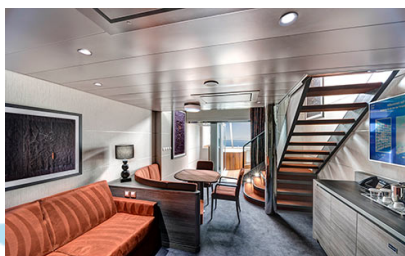

Σουίτα Duplex MSC Yacht Club με jacuzzi κατάστρωμα 12 - YJD

Η διώροφη σουίτα Duplex Yacht Club με τζακούζι YJD, βρίσκεται στο 9ο – 12ο κατάστρωμα, έχει χωρητικότητα 59 τ.μ. και περιλαμβάνει μπαλκόνι χωρητικότητας περίπου 23 τ.μ., στο κυρίως επίπεδο καθιστικό/τραπεζαρία με καναπέ ο οποίος μετατρέπεται σε διπλό κρεβάτι, μπάνιο με ντουζιέρα ενώ στο δεύτερο επίπεδο, την κύρια κρεβατοκάμαρα με διπλό κρεβάτι όπου κατόπιν αιτήματος μπορεί να μετατραπεί σε δύο μονά, μεγάλη ντουλάπα, μπάνιο με μπανιέρα, τηλεόραση, τηλέφωνο, Wi-Fi, μίνι μπαρ, χρηματοκιβώτιο, κλιματισμό και μπαλκόνι.