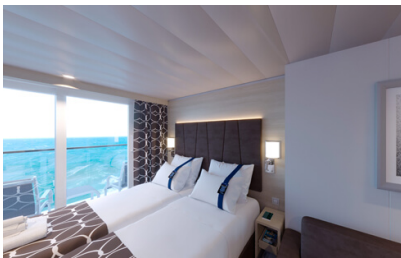

Μπαλκόνι Deluxe Fantastica (Promenade & Ocean view)

κατάστρωμα 9-15 - PV

Η Καμπίνα με μπαλκόνι Deluxe Fantastica PV, βρίσκεται στο 9ο - 15ο κατάστρωμα, έχει χωρητικότητα περίπου 16 τ.μ. και περιλαμβάνει μπαλκόνι περίπου 5 τ.μ., δύο μονά κρεβάτια τα οποία κατόπιν αιτήματος μπορούν να μετατραπούν σε ένα διπλό. Επιπλέον περιλαμβάνει ευρύχωρη ντουλάπα, μπάνιο με ντουζιέρα ή μπανιέρα, καθιστικό με καναπέ, στεγνωτήρα μαλλιών, τηλεόραση, τηλέφωνο, Wi-Fi με χρέωση, μίνι μπαρ, χρηματοκιβώτιο και κλιματισμό.