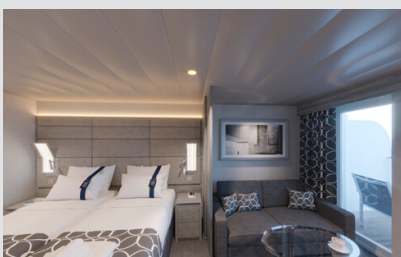

Σουίτα Deluxe MSC Yacht Club κατάστρωμα 15-21 - YC1

Η Σουίτα Deluxe Yacht Club YC1, βρίσκεται στο 15ο - 21ο κατάστρωμα, έχει χωρητικότητα περίπου 15 τ.μ. και περιλαμβάνει μπαλκόνι περίπου 5 τ.μ., δύο μονά κρεβάτια τα οποία κατόπιν αιτήματος μπορούν να μετατραπούν σε ένα διπλό. Επιπλέον περιλαμβάνει ευρύχωρη ντουλάπα, μπάνιο με ντουζιέρα ή μπανιέρα, καθιστικό με καναπέ, στεγνωτήρα μαλλιών, τηλεόραση, τηλέφωνο, Wi-Fi με χρέωση, μίνι μπαρ, χρηματοκιβώτιο και κλιματισμό.