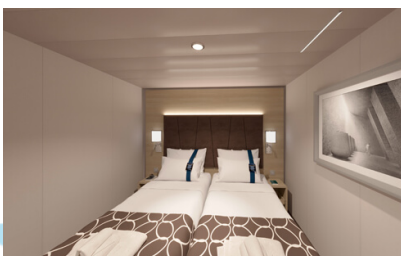

Σουίτα Εσωτερική MSC Yacht Club κατάστρωμα 15-16 - YIN

Η Εσωτερική Σουίτα Yacht Club YIN, βρίσκεται στο 15ο - 16ο κατάστρωμα, έχει χωρητικότητα περίπου 15 τ.μ., δύο μονά κρεβάτια τα οποία κατόπιν αιτήματος μπορούν να μετατραπούν σε ένα διπλό. Επιπλέον περιλαμβάνει ευρύχωρη ντουλάπα, μπάνιο με ντουζιέρα ή μπανιέρα, καθιστικό με καναπέ, στεγνωτήρα μαλλιών, τηλεόραση, τηλέφωνο, Wi-Fi με χρέωση, μίνι μπαρ, χρηματοκιβώτιο και κλιματισμό.