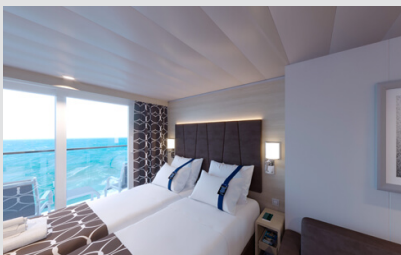

Μπαλκόνι Deluxe Fantastica κατάστρωμα 11-12 - BR2

Η Καμπίνα με μπαλκόνι Deluxe Fantastica BR2, βρίσκεται στο 11ο - 12ο κατάστρωμα, έχει χωρητικότητα περίπου 17 τ.μ. και περιλαμβάνει μπαλκόνι περίπου 3-10 τ.μ., δύο μονά κρεβάτια τα οποία κατόπιν αιτήματος μπορούν να μετατραπούν σε ένα διπλό. Επιπλέον περιλαμβάνει ευρύχωρη ντουλάπα, μπάνιο με ντουζιέρα ή μπανιέρα, καθιστικό με καναπέ, στεγνωτήρα μαλλιών, τηλεόραση, τηλέφωνο, Wi-Fi με χρέωση, μίνι μπαρ, χρηματοκιβώτιο και κλιματισμό.